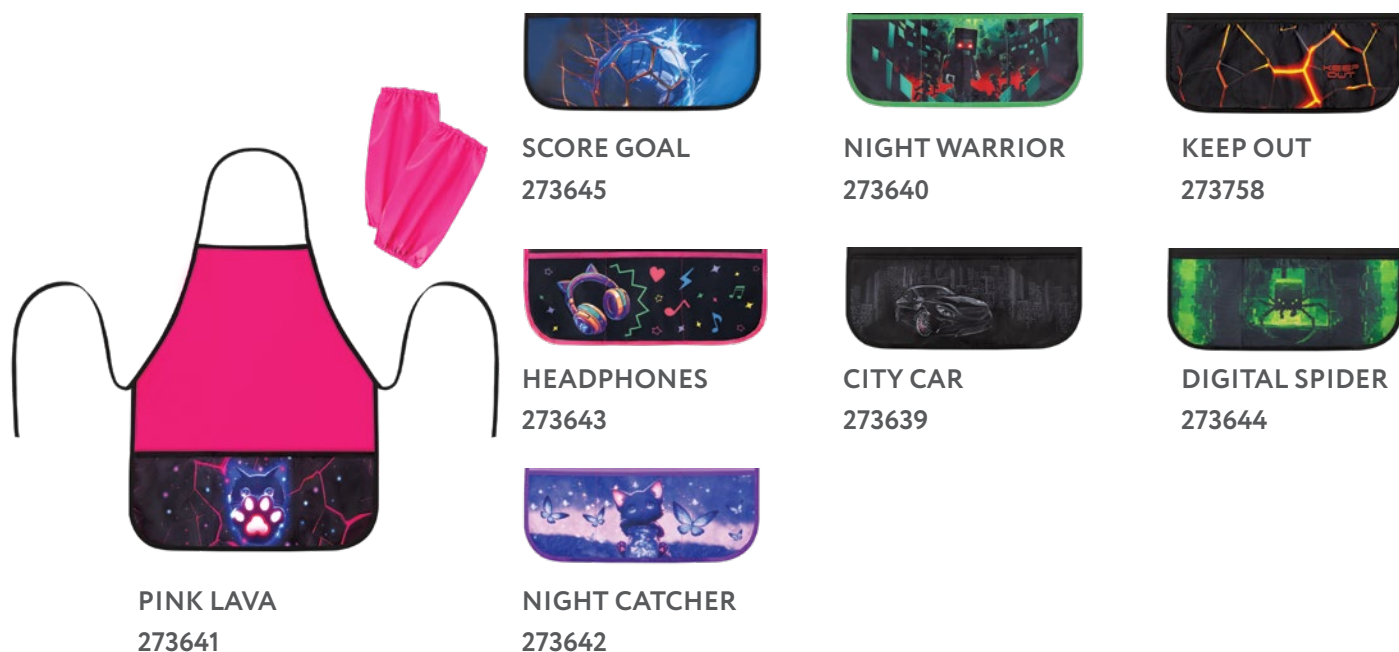

Фартук для уроков труда, 3 кармана

- Материал - полиэстер с водоотталкивающей пропиткой.
- Размер: 46x54 см.
- 3 кармана.