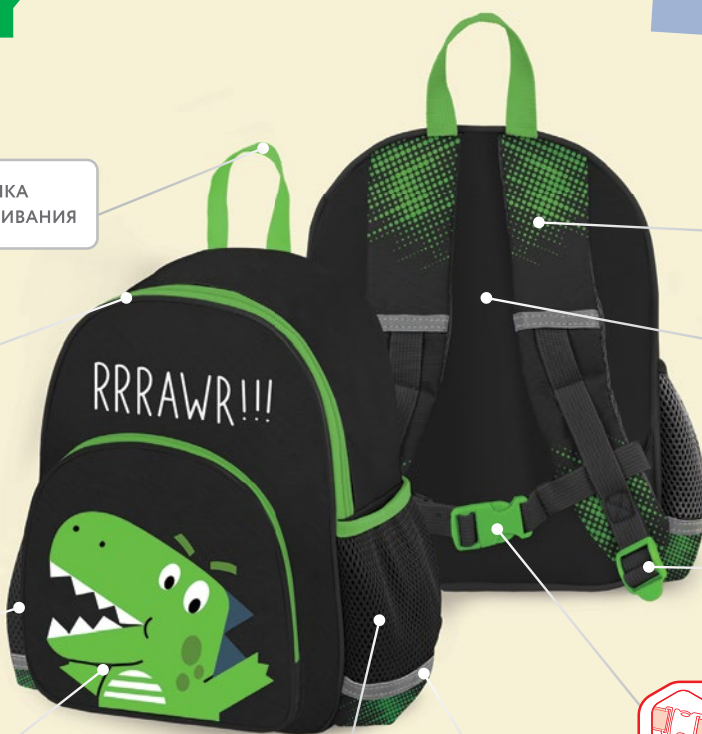

РЕГУЛИРОВКА ЛЯМОК
ПО РОСТУ РЕБЁНКА

BRAUBERG®

ОСНОВАН В 2000 ГОДУ

kids

СЕРИЯ PLAY

размер – 29x23x12 см, вес – 0,23 кг

УДОБНАЯ РУЧКА
ДЛЯ ПОДВЕШИВАНИЯ

1 ОСНОВНОЕ
ОТДЕЛЕНИЕ

ВМЕСТИТЕЛЬНЫЙ
ПЕРЕДНИЙ КАРМАН

ЯРКАЯ ПЕЧАТЬ

2 БОКОВЫХ КАРМАНА
НА РЕЗИНКЕ

ВЕНТИЛИРУЕМЫЕ
ЛЯМКИ

УПЛОТНЕННАЯ
СПИНКА

РЕГУЛИРОВКА ЛЯМОК
ПО РОСТУ РЕБЁНКА

НАГРУДНЫЙ
РЕМЕШОК

СВЕТООТРАЖАЮЩИЕ
ЭЛЕМЕНТЫ С 4-Х СТОРОН