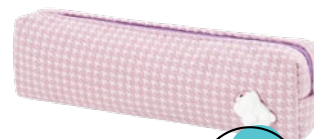

RABBIT
273805

АППЛИКАЦИЯ