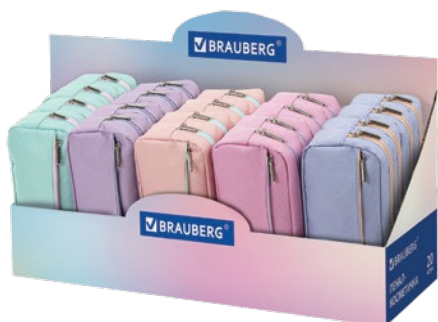

ПОЛИЭСТЕР

BASIC
273611

Пенал мягкий, дисплей

- Материал - полиэстер.
- В дисплее - 20 шт.
- 5 цветов ассорти.
- Размер: 21х6х6 см.
- 1 основное отделение.
- Дополнительное отделение - карман на молнии.

ПОЛИЭСТЕР