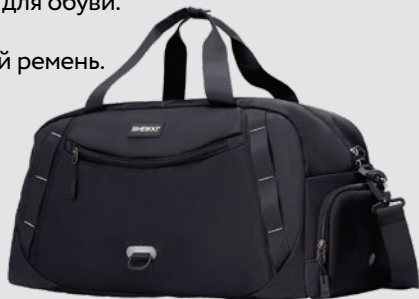

272622

BLACK&DARK BLUE

Сумка спортивная MOVE PLUS

- Вместительное отделение.
- 3 кармана и отделение для обуви.
- Материал - нейлон.
- Съёмный регулируемый ремень.
- Размер - 26x51x27 см.
- Вес - 0,55 кг.