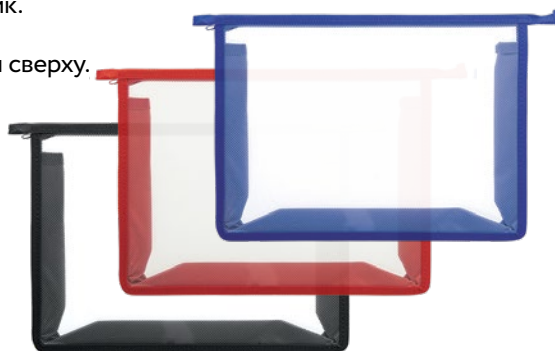

Папка А4 прозрачная

- Материал - пластик.
- Ширина - 55 мм.
- Застежка - молния сверху.
- 1 отделение.

АССОРТИ

АССОРТИ
274471