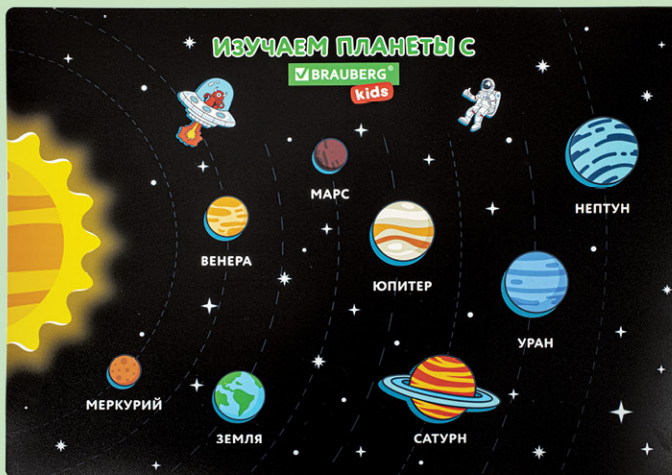

273760

**ДИНО-ПОГОНЯ**

**СЕЗОН 2026**

**BRAUBERG®**  
основан в 2000 году

**kids**

Коллекция текстиля  
НАСТОЛЬНЫЕ ПОКРЫТИЯ И КЛЕЕНКИ

Настольные покрытия  
и клеенки для уроков  
труда и занятий  
творчеством

- Материал – пластик.
- Размер: 46x36 см

СЕЗОН 2026

**BRAUBERG**  
основан в 2000 году

**kids**

273618

КОТ-ЭНТУЗИАСТ ИЗУЧАЕТ ВРЕМЕНА ГОДА

271731

ОТКРЫТЫЙ КОСМОС