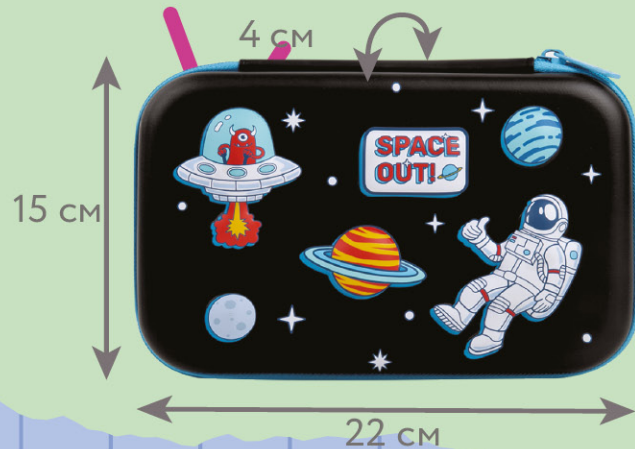

- Материал – формоустойчивый ЭВА.
- 1 отделение, откидная планка.
- Застежка – молния.
- Размер: 22x15x4 см.

273508

**ТЕМНАЯ МАШИНА**

**200 г**

ЛЕГЧЕ СТАНДАРТНЫХ  
КАРКАСНЫХ ПЕНАЛОВ

271556

**ОТКРЫТЫЙ КОСМОС**

271557

**МЕЧТЫ ЕДИНОРОГА**

274607

**ЛЕТО**

СЕЗОН 2026

 BRAUBERG®

основан в 2000 году

**kids**