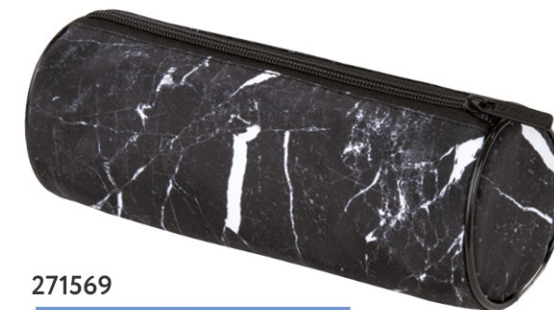

271569

ЧЕРНЫЙ МРАМОР