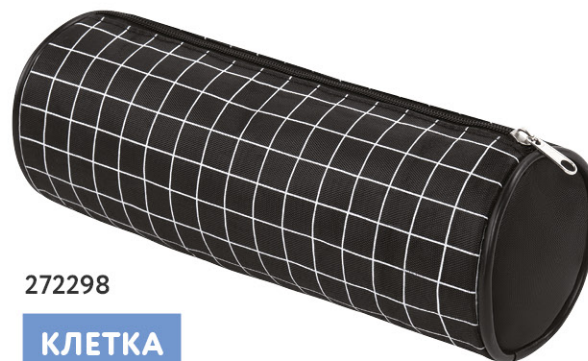

### Пенал мягкий овальный

- Материал – полиэстер.
- Размер: 22х9х5 см.
- 1 отделение.

СЕЗОН 2026

**BRAUBERG**<sup>®</sup>  
основан в 2000 году

272234

ЧЕРНЫЙ

272235

РОЗОВЫЙ

272298

КЛЕТКА

229271

ЧЕРНЫЙ

229273

ПОЛОСКИ