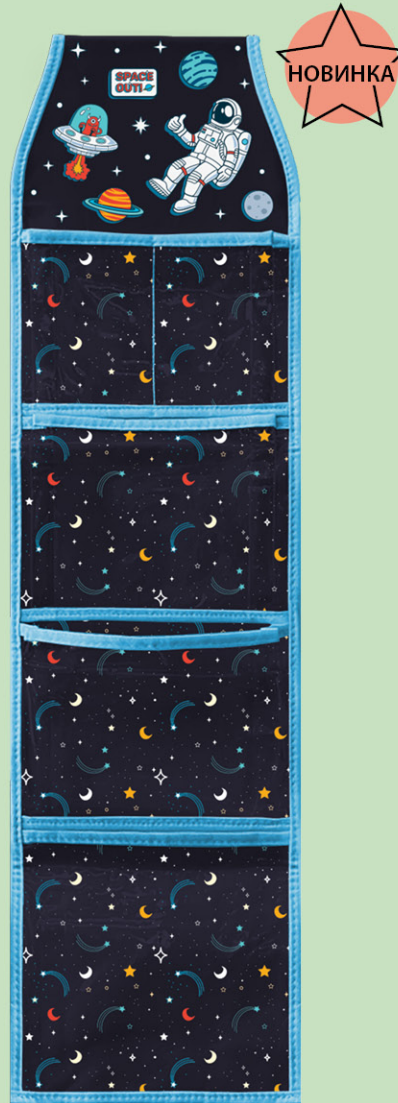

- Материал – пластик.
- Размер: 46x36 см

СЕЗОН 2026

**BRAUBERG**  
основан в 2000 году

**kids**

273618

КОТ-ЭНТУЗИАСТ ИЗУЧАЕТ ВРЕМЕНА ГОДА

271731

ОТКРЫТЫЙ КОСМОС

272367

НАЗАД В ШКОЛУ

273619

КОТ-ЭНТУЗИАСТ ИЗУЧАЕТ МИР

Коллекция текстиля  
**КАРМАШКИ-ОРГАНАЙЗЕР**

## Кармашки-органайзер

- Материал – полиэстер.
- Размер: 24x88 см.
- 5 карманов.
- Крепление на липучках.
- Для шкафчика в детском саду.
- Прозрачный кармашек.
- Место для подписи.

**НАКЛЕЙКИ-ПОДСКАЗКИ  
В ПОДАРОК!**