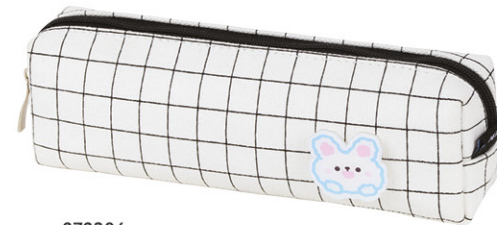

### Пенал мягкий

- Материал – полиэстер.
- Размер: 19x4x6 см.
- 1 отделение.

272303

МИЛЫЙ МИШКА

ЗНАЧОК  
В ПОДАРОК

272304

НЕЖНЫЙ ЗАЙЧИК

ЗНАЧОК  
В ПОДАРОК