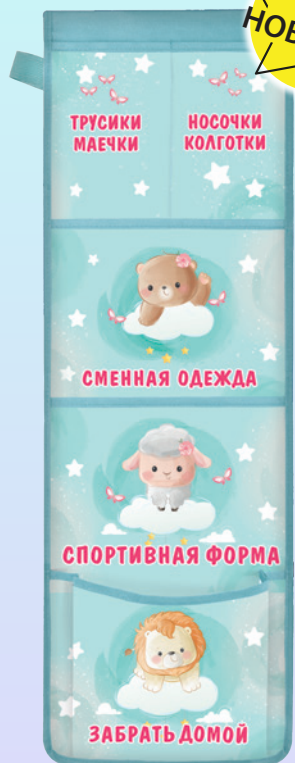

арт. 662457
АЛФАВИТ

арт. 274622
КОТ В КРУЖКЕ

НОВИНКА

арт. 662456
ВОЗДУШНЫЕ ШАРЫ

арт. 662458
БОЛЬШИЕ КОЛЕСА

арт. 274621
СЧАСТЛИВЫЕ КАПИБАРЫ

КАРМАШЕКИ-ОРГАНАЙЗЕР БОЛЬШОЙ

- Материал - полиэстер
- 5 карманов
- Размер 26x80 см
- Крепление - резинка
- Прозрачный кармашек для карточки с именем

арт. 274464
**БОЛЬШИЕ
МАШИНЫ**

арт. 273282
ВНЕДОРОЖНИКИ

арт. 271073
**КЛАССНАЯ
ПАНДА**

**НАДПИСИ-
ПОДСКАЗКИ**

НОВИНКА

арт. 274463
МИЛЫЕ
ЗВЕРЮШКИ

КАРМАШКИ-ОРГАНИЗЕР БОЛЬШОЙ

- Материал - полиэстер
- 5 карманов
- Размер 26x80 см
- Крепление - резинка
- Прозрачный кармашек для карточки с именем

арт. 271072
ЛУЧШИЕ
ДРУЗЬЯ

арт. 273281
СОННЫЕ
КОТЯТА

КАРМАШЕК-ОРГАНИЗЕР

- Материал - полиэстер
- 5 карманов
- Размер 21x68 см
- Крепление - резинка
- Прозрачный кармашек для карточки с именем

арт. 271431
МИШКА
В КОСМОСЕ