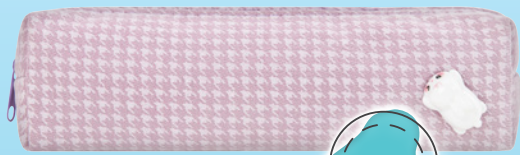

арт. 273805
ЗАЙЧОНОК

АППЛИКАЦИЯ