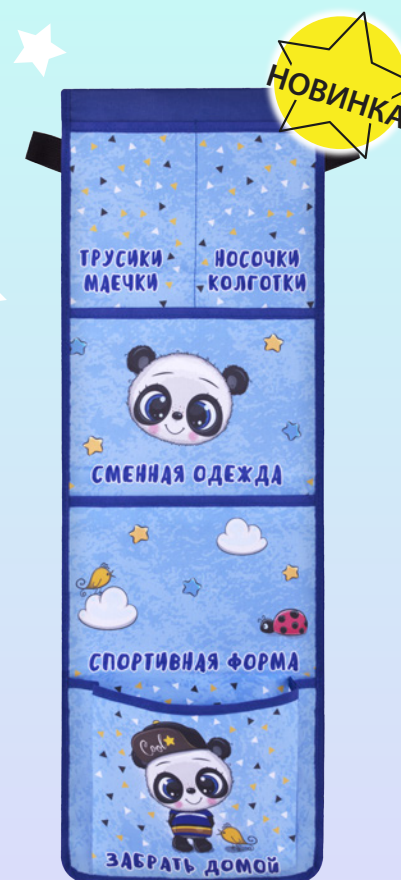

арт. 662457
АЛФАВИТ

арт. 274622
КОТ В КРУЖКЕ

НОВИНКА

арт. 662456
ВОЗДУШНЫЕ ШАРЫ

арт. 662458
БОЛЬШИЕ КОЛЕСА

арт. 274621
СЧАСТЛИВЫЕ КАПИБАРЫ

КАРМАШЕКИ-ОРГАНАЙЗЕР БОЛЬШОЙ

- Материал - полиэстер
- 5 карманов
- Размер 26x80 см
- Крепление - резинка
- Прозрачный кармашек для карточки с именем

арт. 274464
**БОЛЬШИЕ
МАШИНЫ**

арт. 273282
ВНЕДОРОЖНИКИ

арт. 271073
**КЛАССНАЯ
ПАНДА**

**НАДПИСИ-
ПОДСКАЗКИ**

НОВИНКА

арт. 274463
МИЛЫЕ
ЗВЕРЮШКИ

КАРМАШКИ-ОРГАНИЗЕР БОЛЬШОЙ

- Материал - полиэстер
- 5 карманов
- Размер 26x80 см
- Крепление - резинка
- Прозрачный кармашек для карточки с именем