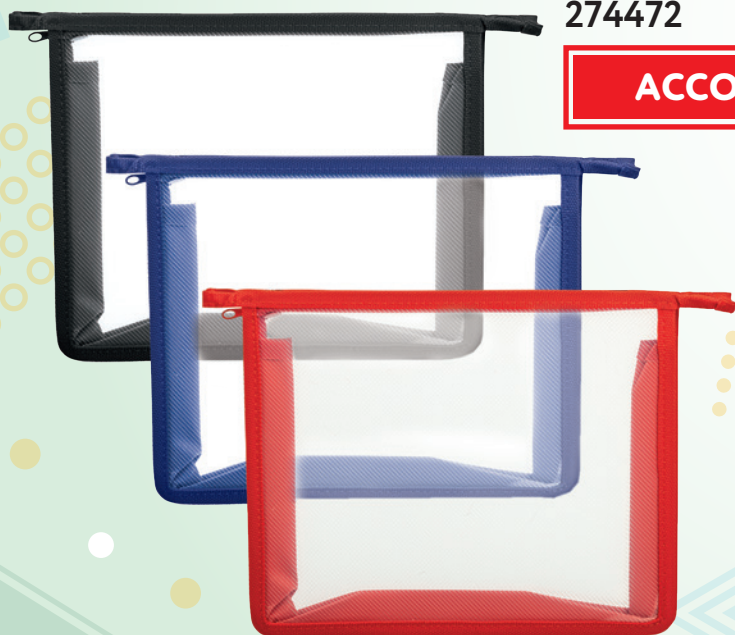

НОВИНКА

АССОРТИ
ДЛЯ МАЛЬЧИКОВ

**ПАПКИ А5
ПРОЗРАЧНЫЕ**

- ▶ Материал - пластик
- ▶ Ширина - 55 мм
- ▶ Застежка-молния сверху
- ▶ 1 отделение

274472

АССОРТИ

НОВИНКА

**ПАПКИ А4
ПРОЗРАЧНЫЕ**