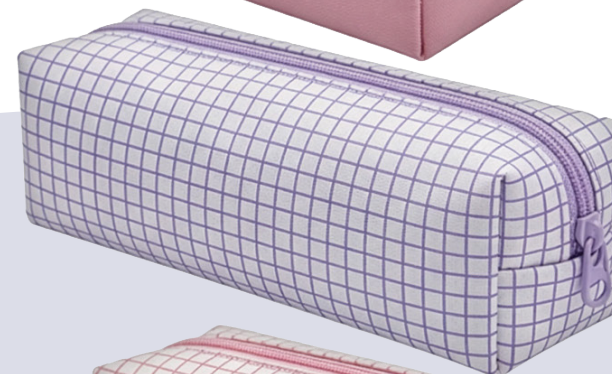

Лаконичный дизайн, практичность и доступная цена делают SNOOBAG отличным выбором для современной школы.

SNOOBAG - вдохновляем на успехи, экономим бюджет!

ПЕНАЛ МЯГКИЙ, 1 ОТДЕЛЕНИЕ

- ◆ Материал - ПВХ
- ◆ Размер: 21х6х5 см
- ◆ Подкладка внутри
- ◆ Поставляется в нескольких вариантах дизайна