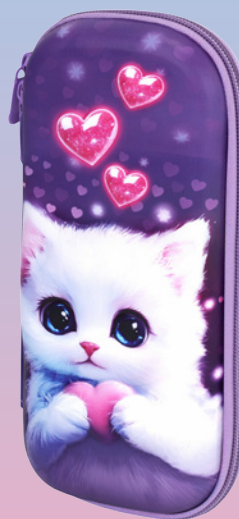

**ОБЪЕМНЫЙ
ДИЗАЙН**

ПЕНАЛЫ КАРКАСНЫЕ

Пенал полиэстер/ЭВА

- Материал - ЭВА с мягким покрытием
- Размер: 22x10x5 см
- 1 отделение
- 1 откидная планка

арт. 273187
В ОГНЕ

арт. 273183
**ДЕВОЧКА
В ОБЛАКАХ**

арт. 273184
МИЛЫЙ КОТ