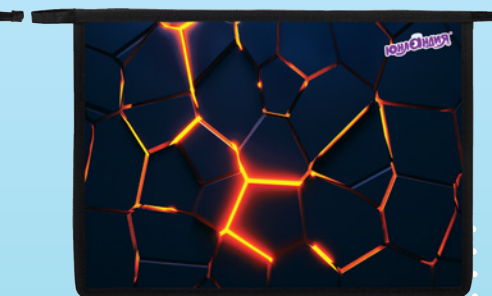

Смотреть больше
дизайнов на сайте

ПАПКА-СУМКА СТАНДАРТНАЯ

- Материал - пластик
- Ширина - 45 мм
- Застежка - молния сверху
- 1 отделение
- Ручки - тесьма

245
мм

45
мм

345 мм

арт. 273357
ФАНТАЗИИ

АССОРТИ