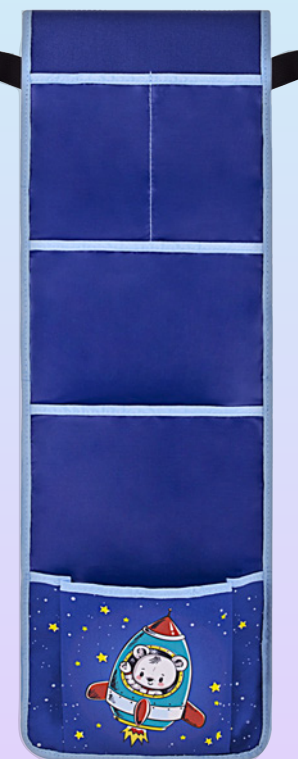

арт. 271431
МИШКА
В КОСМОСЕ

НАДПИСИ-
ПОДСКАЗКИ