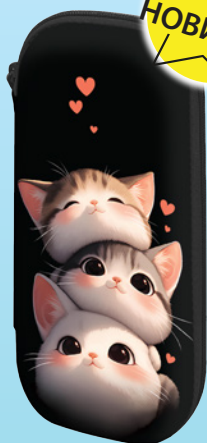

арт. 274556
**ПУШИСТЫЕ
КОТЫ**

НОВИНКА