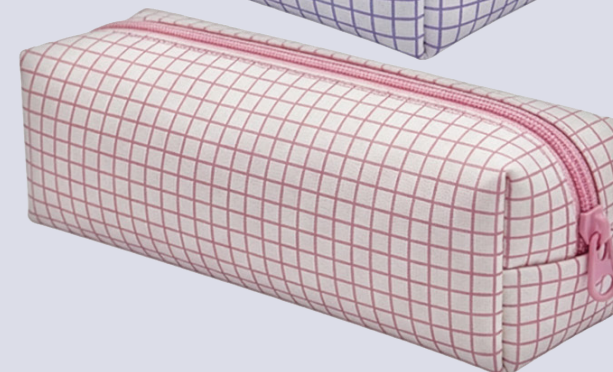

Лаконичный дизайн, практичность и доступная цена делают SNOOBAG отличным выбором для современной школы.

SNOOBAG - вдохновляем на успехи, экономим бюджет!

ПЕНАЛ МЯГКИЙ, 1 ОТДЕЛЕНИЕ

- ◆ Материал - ПВХ
- ◆ Размер: 21х6х5 см
- ◆ Подкладка внутри
- ◆ Поставляется в нескольких вариантах дизайна