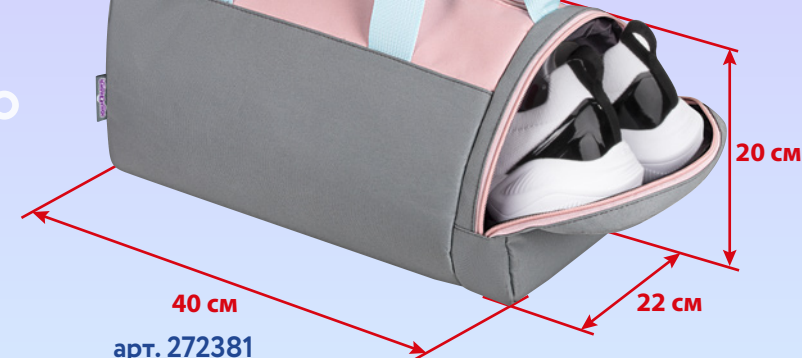

СУМКИ СПОРТИВНЫЕ С ОТДЕЛЕНИЕМ ДЛЯ ОБУВИ

арт. 272381
ПАСТЕЛЬ