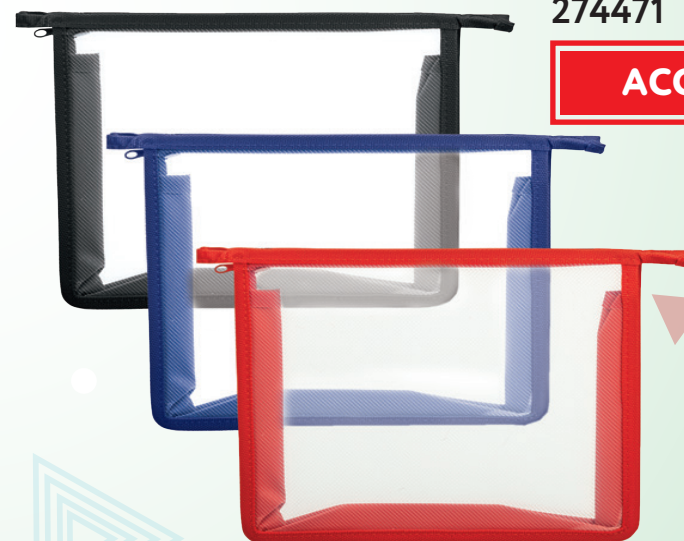

**ПАПКИ А4
ПРОЗРАЧНЫЕ**

- Материал - пластик
- Ширина - 55 мм
- Застежка-молния сверху
- 1 отделение

274471

АССОРТИ

НОВИНКА