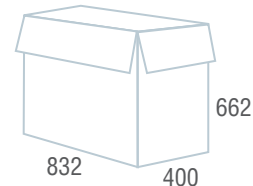

BRABIX®

Phaeton, EX-502

Механизм регулировки поясничной поддержки

Код для заказа **530882**

Цвет	Черный
Материал обивки	Кожа с компаньоном
Механизм качания	"Мультиблок" - плавное отклонение с фиксацией в 5 положениях и антишок-эффектом
Пятилучие	Металлическое хромированное
Подлокотники	Металлические хромированные с мягкими накладками
Газпатрон	BIFMA 5.1 (США)
Максимальная нагрузка	120 кг
Вес/объем упаковки	23 кг / 0,22 м³

Кресла для руководителей

Все размеры указаны в миллиметрах