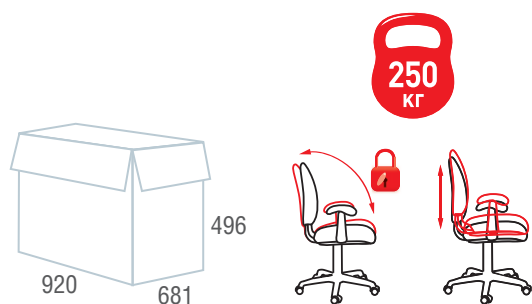

BRABIX®

Status, HD-003