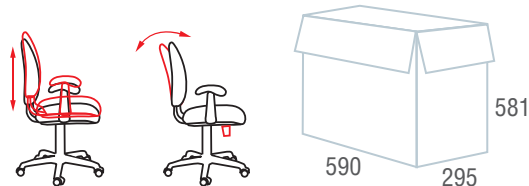

Кресла для персонала