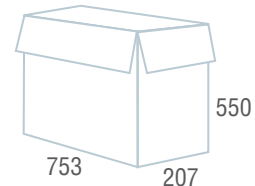

BRABIX®

Tender, MG-330

Кресла для персонала

Код для заказа **531845**

Цвет	Черный
Материал обивки	Кожзам / Сетка / Ткань
Механизм качания	Механизм регулировки высоты сиденья
Пятилучие	Металлическое хромированное
Подлокотники	Пластиковые
Газпатрон	BIFMA 5.1 (США)
Максимальная нагрузка	100 кг
Вес/объем упаковки	10 кг / 0,09 м³