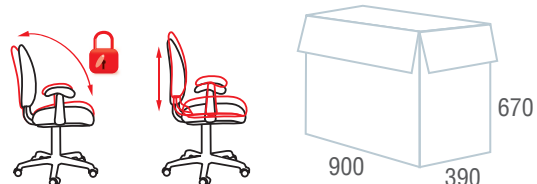

BRABIX®

Net, EX-533

Кресла для руководителей

Код для заказа **532546**

Цвет

Черный

Материал обивки

Экокожа - современный материал на хлопковой основе

Механизм качания

"Deep Tilt" - механизм глубокого качания с регулировкой под вес и возможностью фиксации в рабочем положении

Пятилучье

Металлическое хромированное

Подлокотники

Металл + пластик

Газпатрон

BIFMA 5.1 (США)

Максимальная нагрузка

120 кг

Вес/объем упаковки

19 кг / 0,24 м³