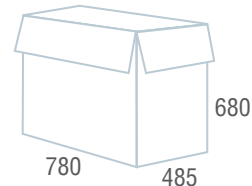

BRABIX®

Strong, HD-009

Кресла для руководителей

Код для заказа **531945**

Цвет	Черный
Материал обивки	Экокожа - современный материал на хлопковой основе
Механизм качания	"Топ-ган" - качание с регулировкой под вес и возможностью фиксации в рабочем положении
Пятилучье	Металлическое
Подлокотники	Пластик с накладками
Газпатрон	BIFMA 5.1 (США)
Максимальная нагрузка	200 кг
Вес/объем упаковки	24 кг / 0,26 м³