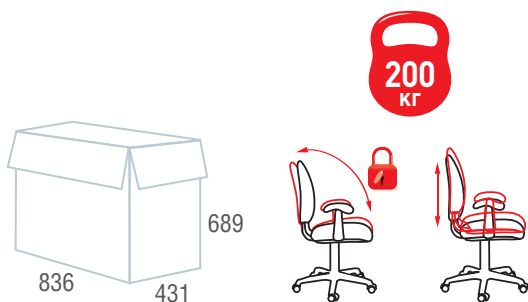

BRABIX®

Blocks, HD-008

Код для заказа	531944
Цвет	Черный
Материал обивки	Экокожа - современный материал на хлопковой основе
Механизм качания	"Топ-ган" - качание с регулировкой под вес и возможностью фиксации в рабочем положении
Пятилучие	Металлическое
Подлокотники	Металл с накладками
Газпатрон	BIFMA 5.1 (США)
Максимальная нагрузка	200 кг
Вес/объем упаковки	24 кг / 0,25 м³