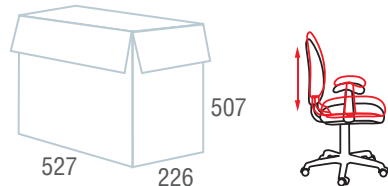

BRABIX®

Flip, MG-305

Код для заказа	531919	531920
Цвет	 Синий 531951 Серый	 Оранжевый 531952 Черный
Материал обивки	Ткань TW / Сетка	
Механизм качания	Механизм регулировки высоты сиденья	
Пятилучие	Пластиковое	
Подлокотники	Пластиковые	
Газпатрон	BIFMA 5.1 (США)	
Максимальная нагрузка	80 кг	
Вес/объем упаковки	8 кг / 0,06 м³