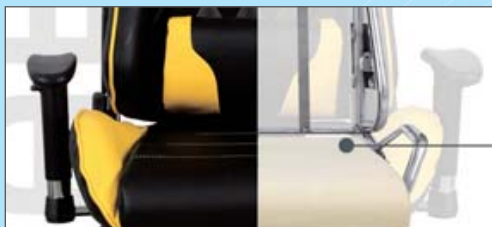

BRABIX®

GT Master, GM-110

В сиденье формованный поролон