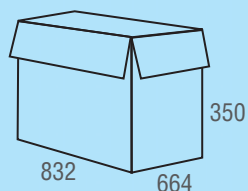

Код для заказа	531929	531930	531931
Цвет	Черный / Зеленый	Черный / Синий	Черный / Красный
Материал обивки	Ткань / Экокожа		
Механизм качания	"Топ-ган" - качание с регулировкой под вес и возможностью фиксации в рабочем положении		
Пятилучие	Пластиковое		
Подлокотники	Металлические с накладками из мягкого пластика		
Газпатрон	BIFMA 5.1 (США)		
Максимальная нагрузка	140 кг		
Вес/объем упаковки	21 кг / 0,19 м³