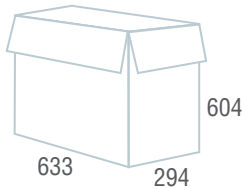

BRABIX®

Wings, MG-306