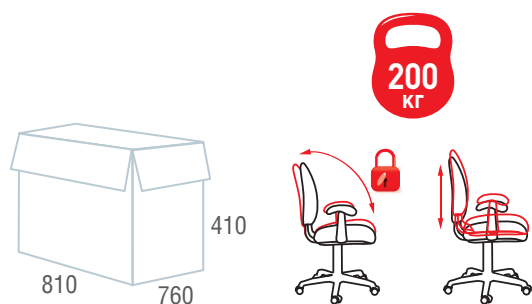

BRABIX®

Heavy Duty, HD-004

Кресла для руководителей

Код для заказа **531942**

Цвет	Черный
Материал обивки	Экокожа - современный материал на хлопковой основе
Механизм качания	"Мульти топ-ган" - качание с регулировкой под вес и фиксацией в любом положении
Пятилучие	Металлическое
Подлокотники	Металлические с накладками
Газпатрон	BIFMA 5.1 (США)
Максимальная нагрузка	200 кг
Вес/объем упаковки	25 кг / 0,25 м³

Все размеры указаны в миллиметрах