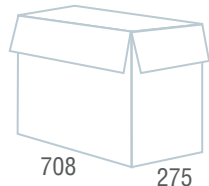

BRABIX®

Element, EX-289

667

708

275