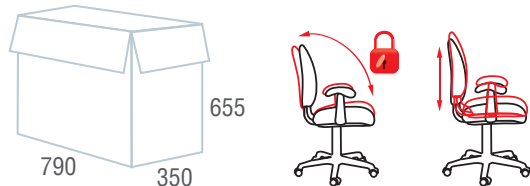

BRABIX®

Bruno, EX-543

Кресла для руководителей

Код для заказа **532552**

Цвет

Черный

Материал обивки

Экокожа - современный материал на хлопковой основе

Механизм качания

"Топ-ган" - качание с регулировкой под вес и возможностью фиксации в рабочем положении

Пятилучие

Металлическое хромированное

Подлокотники

Металлические хромированные с накладками

Газпатрон

BIFMA 5.1 (США)

Максимальная нагрузка

130 кг

Вес/объем упаковки

19 кг / 0,18 м³

Все размеры указаны в миллиметрах