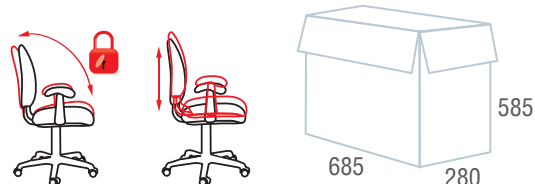

BRABIX®

Prime, EX-515

Кресла для руководителей

Код для заказа	531569	531568	531812
Цвет	Черный	Голубой	Черный / Белый пластик
Материал обивки	Экокожа	Ткань	Черный / Серый
Механизм качания	"Топ-ган" - качание с регулировкой под вес и возможностью фиксации в рабочем положении		
Пятилучие	Пластиковое – повышенной прочности		
Подлокотники	Пластиковые – повышенной прочности		
Газпатрон	DIN 4550 Class 3		
Максимальная нагрузка	120 кг		
Вес/объем упаковки	14 кг / 0,11 м³		

Все размеры указаны в миллиметрах