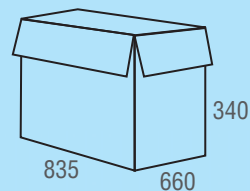

## GT Carbon, GM-115

В сиденье формованный поролон

Игровые кресла

165°  
Отклонение

Код для заказа **531932**

Цвет  
Черный

Материал обивки  
Экокожа

Механизм качания  
"Топ-ган" - качание с регулировкой под вес и возможностью фиксации в рабочем положении