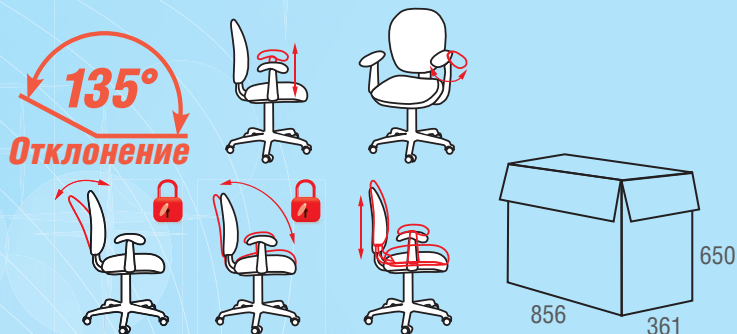

## GT Master, GM-110

В сиденье формованный поролон

Игровые кресла

Код для заказа	531927	531928
Цвет	Черный / Желтый	Черный / Голубой
Материал обивки	Экокожа	
Механизм качания	"Топ-ган" - качание с регулировкой под вес и возможностью фиксации в рабочем положении	
Пятилучие	Пластиковое	
Подлокотники	Металлические с накладками из мягкого пластика	
Газпатрон	BIFMA 5.1 (США)	
Максимальная нагрузка	130 кг	
Вес/объем упаковки	23 кг / 0,20 м³	