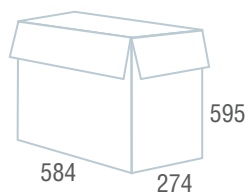

BRABIX®

Prestige Start, MG-312

Код для заказа	531921	531922	531923
Цвет	Бирюзовый	Оранжевый	Серый
Материал обивки	Ткань		
Механизм качания	Механизм регулировки высоты сиденья		
Пятилучие	Пластиковое		
Подлокотники	Пластиковые		
Газпатрон	BIFMA 5.1 (США)		
Максимальная нагрузка	80 кг		
Вес/объем упаковки	9 кг / 0,10 м³