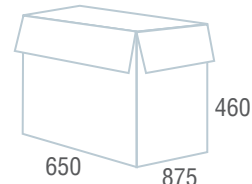

BRABIX®

Infinity, EX-707

Кресла для руководителей

Код для заказа **531826**

Цвет	Черный
Материал обивки	Кожа LUX с компаньоном
Механизм качания	"Мультиблок" - плавное отклонение с фиксацией в 5 положениях и антишок-эффектом
Пятилучие	Металлическое с накладками из дерева
Подлокотники	Деревянные с мягкими накладками
Газпатрон	BIFMA 5.1 (США)
Максимальная нагрузка	125 кг
Вес/объем упаковки	28 кг / 0,26 м³

Все размеры указаны в миллиметрах