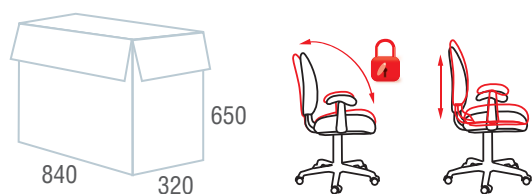

BRABIX®

Resonance, EX-755

Кресла для руководителей

Код для заказа	532487	532488
Цвет		
Материал обивки	Экокожа - современный материал на хлопковой основе	
Механизм качания	"Мультиблок" качание с плавным ходом и фиксацией в нескольких положениях	
Пятилучие	Полированный алюминий	
Подлокотники	Металл с накладками	
Газпатрон	BIFMA 5.1 (США)	
Максимальная нагрузка	125 кг	
Вес/объем упаковки	22 кг / 0,17 м³	

Все размеры указаны в миллиметрах