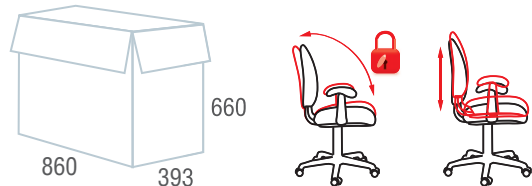

BRABIX®

Amadeus, EX-507

Кресла для руководителей

Код для заказа **530879**

Цвет	Черный
Материал обивки	Экокожа - современный материал на хлопковой основе
Механизм качания	"Топ-ган" - качание с регулировкой под вес и возможностью фиксации в рабочем положении
Пятилучие	Металлическое с накладками из дерева
Подлокотники	Металлические хромированные с мягкими накладками
Газпатрон	BIFMA 5.1 (США)
Максимальная нагрузка	120 кг
Вес/объем упаковки	20 кг / 0,22 м³

Все размеры указаны в миллиметрах