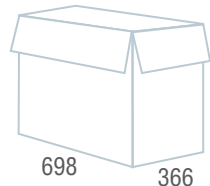

BRABIX®

Supreme, EX-503

Кресла для руководителей

Код для заказа **530873**

Цвет

Черный

Материал обивки

Экокожа - современный материал на хлопковой основе

Механизм качания

"Топ-ган" - качание с регулировкой под вес и возможностью фиксации в рабочем положении

Пятилучие

Пластиковое черное

Подлокотники

Пластиковые с мягкими накладками

Газпатрон

BIFMA 5.1 (США)

Максимальная нагрузка

120 кг

Вес/объем упаковки

16 кг / 0,16 м³

Все размеры указаны в миллиметрах