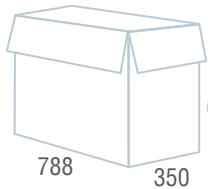

BRABIX®

Classic, EX-685

649

788

350