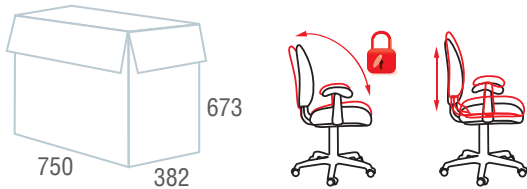

BRABIX®

Trend, EX-568

Кресла для руководителей

Код для заказа	532100	532101	532102
Цвет	Черный	Коричневый	Бежевый
Материал обивки	Экокожа - современный материал на хлопковой основе		
Механизм качания	"Топ-ган" - качание с регулировкой под вес и возможностью фиксации в рабочем положении		
Пятилучие	Пластиковое		
Подлокотники	Пластиковые с накладками		
Газпатрон	BIFMA 5.1 (США)		
Максимальная нагрузка	120 кг		
Вес/объем упаковки	17 кг / 0,19 м³		

Все размеры указаны в миллиметрах