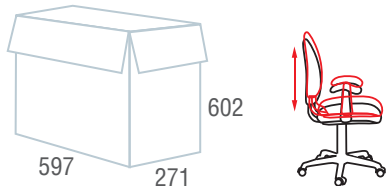

BRABIX®

Stream, MG-314

Кресла для персонала

Код для заказа	532393	532394	532395	532077
Цвет	 Коричневый 532396 Песочный	 Малиновый 532397 Синий	 Серо-голубой	 Черный 532078 Бежевый 532079 Серо-голубой Экокожа
Материал обивки	Ткань			
Механизм качания	Регулируемая высота и угол наклона спинки			
Пятилучие	Хромированный металл			
Подлокотники	-			
Газпатрон	BIFMA 5.1 (США)			
Максимальная нагрузка	120 кг			
Вес/объем упаковки	10 кг / 0,06 м³			

Все размеры указаны в миллиметрах