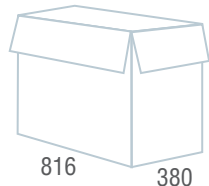

BRABIX®

Work, EX-513

651

816

380