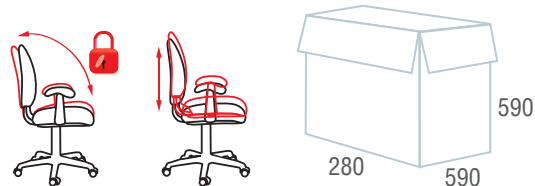

Кресла для персонала