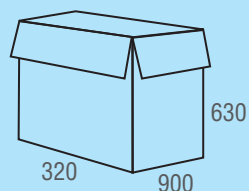

BRABIX®

Techno, GM-002

Игровые кресла

Код для заказа **531815**

Цвет

Черный / Серый

Материал обивки

Ткань

Механизм качания

"Топ-ган" - качание с регулировкой под вес и возможностью фиксации в рабочем положении

Пятилучие

Пластиковое

Подлокотники

Пластиковые

Газпатрон

BIFMA 5.1 (США)

Максимальная нагрузка

120 кг

Вес/объем упаковки

19 кг / 0,18 м³

Все размеры указаны в миллиметрах