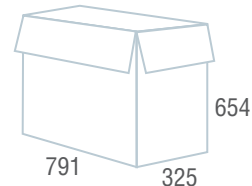

BRABIX®

Genesis, EX-517

Кресла для руководителей

Код для заказа	531573	531574
Цвет	Черный / Белый	Черный
Материал обивки	Экокожа/ ткань TW/ акриловая сетка	
Механизм качания	"Топ-ган" - качание с регулировкой под вес и возможностью фиксации в рабочем положении	
Пятилучие	Пластиковое повышенной прочности	
Подлокотники	Пластиковые с мягкими вставками	
Газпатрон	DIN 4550 Class 3	
Максимальная нагрузка	120 кг	
Вес/объем упаковки	15 кг / 0,17 м³	

Все размеры указаны в миллиметрах