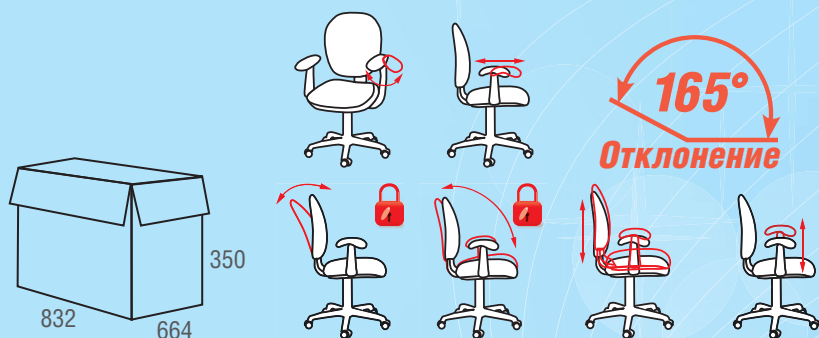

Код для заказа	531929	531930	531931
Цвет	Черный / Зеленый	Черный / Синий	Черный / Красный
Материал обивки	Ткань / Экокожа		
Механизм качания	"Топ-ган" - качание с регулировкой под вес и возможностью фиксации в рабочем положении		
Пятилучие	Пластиковое		
Подлокотники	Металлические с накладками из мягкого пластика		
Газпатрон	BIFMA 5.1 (США)		
Максимальная нагрузка	140 кг		
Вес/объем упаковки	21 кг / 0,19 м³