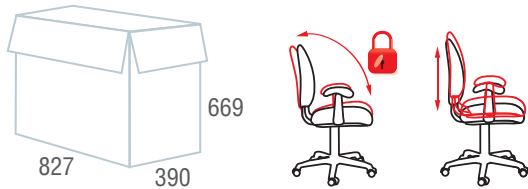

BRABIX®

Trust, EX-535

Кресла для руководителей

Код для заказа **531383**

Цвет	Черный / Серый
Материал обивки	Экокожа / Ткань
Механизм качания	"Топ-ган" - качание с регулировкой под вес и возможностью фиксации в рабочем положении
Пятилучие	Пластиковое
Подлокотники	Пластиковые
Газпатрон	DIN 4550 (Германия)
Максимальная нагрузка	120 кг
Вес/объем упаковки	15 кг / 0,22 м³

Все размеры указаны в миллиметрах