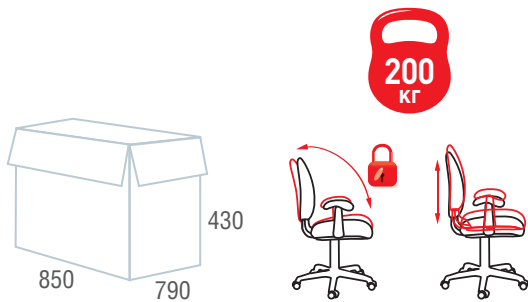

BRABIX®

Heavy Duty, HD-002

Кресла для руководителей

Код для заказа	531830	531829
Цвет	Черный	Черный
Материал обивки	Ткань	Экокожа
Механизм качания	Армированный механизм качания повышенной прочности с регулировкой под вес и возможностью фиксации в рабочем положении	
Пятилучие	Металлическое – повышенной прочности	
Подлокотники	Металлические с мягкими накладками	
Газпатрон	BIFMA 5.1 (США), 4 класс	
Максимальная нагрузка	200 кг	
Вес/объем упаковки	24 кг / 0,29 м³	

Все размеры указаны в миллиметрах