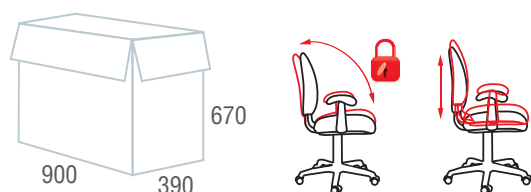

BRABIX®

Kayman, EX-532

Кресла для руководителей

Код для заказа	532543	532544	532545
Цвет	Черный	Бежевый	Тёмно-серый
Материал обивки	Экокожа - современный материал на хлопковой основе		
Механизм качания	"Deep Tilt" - механизм глубокого качания с регулировкой под вес и возможностью фиксации в рабочем положении		
Пятилучие	Металлическое хромированное		
Подлокотники	Металлические хромированные		
Газпатрон	BIFMA 5.1 (США)		
Максимальная нагрузка	120 кг		
Вес/объем упаковки	19 кг / 0,24 м³		

Все размеры указаны в миллиметрах