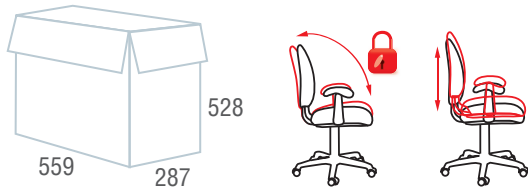

BRABIX®

Daily, MG-317

Кресла для персонала

Код для заказа **531833**

Цвет	Черный
Материал обивки	Ткань / Сетка
Механизм качания	"Топ-ган" - качание с регулировкой под вес и возможностью фиксации в рабочем положении
Пятилучие	Металлическое хромированное
Подлокотники	Пластиковые
Газпатрон	BIFMA 5.1 (США)
Максимальная нагрузка	100 кг
Вес/объем упаковки	10 кг / 0,08 м³

Все размеры указаны в миллиметрах