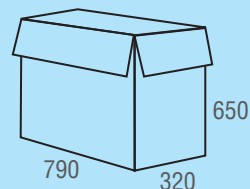

BRABIX®

Techno Pro, GM-003

Игровые кресла

Код для заказа	531813	531814
Цвет	Черный / Серый / Оранжевый	Черный / Белый
Материал обивки	Ткань	Экокожа
Механизм качания	"Синхромеханизм" - синхронное отклонение спинки и сиденья в соотношении 1 к 3, возможность фиксации в любом положении	
Пятилучье	Пластиковое	
Подлокотники	Пластиковые	
Газпатрон	BIFMA 5.1 (США)	
Максимальная нагрузка	120 кг	
Вес/объем упаковки	22 кг / 0,21 м³