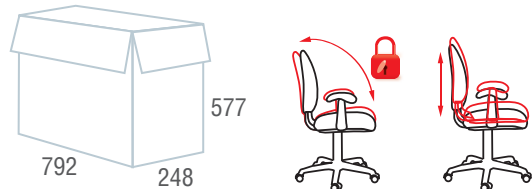

BRABIX®

Style, EX-528

Кресла для руководителей

Код для заказа **531947**

Цвет
Черный

Материал обивки Экокожа

Механизм качания "Топ-ган" - качание с регулировкой под вес и возможностью фиксации в рабочем положении

Пятилучие Хромированный металл

Подлокотники Металл с противоскользящими накладками

Газпатрон BIFMA 5.1 (США)

Максимальная нагрузка 120 кг

Вес/объем упаковки 15 кг / 0,11 м³

Все размеры указаны в миллиметрах