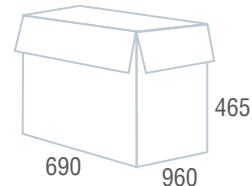

## Pride, HD-100

Кресла для руководителей

Код для заказа	<b>531940</b>
Цвет	Черный
Материал обивки	Кожа LUX с компаньоном
Механизм качания	Усиленный механизм качания с регулировкой под вес и возможностью фиксации в рабочем положении
Пятилучие	Металлическое хромированное
Подлокотники	Металлические с мягкими накладками
Газпатрон	BIFMA 5.1 (США), 4 класс, диаметр цилиндра 7 см
Максимальная нагрузка	250 кг
Вес/объем упаковки	34 кг / 0,31 м³