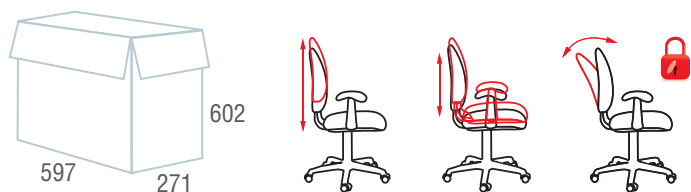

BRABIX®

Prestige Ergo, MG-311