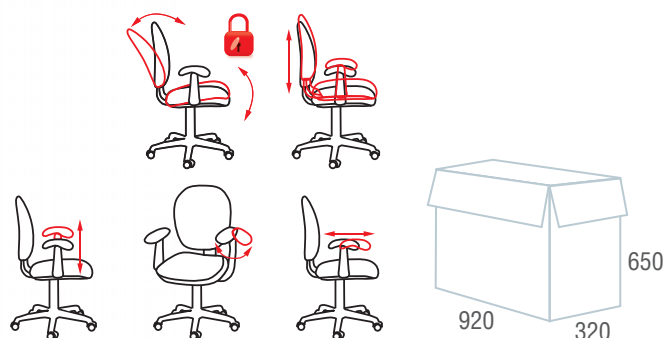

BRABIX®

Blues, EX-751

Кресла для руководителей

Код для заказа **532486**

Цвет **Черный**

Материал обивки Экокожа - современный материал на хлопковой основе

Механизм качания "Синхронный" качание с синхронным отклонением сидения и спинки

Пятилучие Полированный алюминий

Подлокотники Металл / пластик

Газпатрон BIFMA 5.1 (США)

Максимальная нагрузка 125 кг

Вес/объем упаковки 22 кг / 0,19 м³