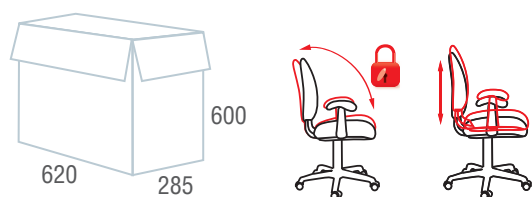

BRABIX®

Top, MG-333

Код для заказа	532553	532554	532555
Цвет			
Материал обивки	Экокожа - современный материал на хлопковой основе		
Механизм качания	"Топ-ган" - качание с регулировкой под вес и возможностью фиксации в рабочем положении		
Пятилучие	Пластиковое		
Подлокотники	Пластиковые		
Газпатрон	BIFMA 5.1 (США)		
Максимальная нагрузка	100 кг		
Вес/объем упаковки	14 кг / 0,11 м³