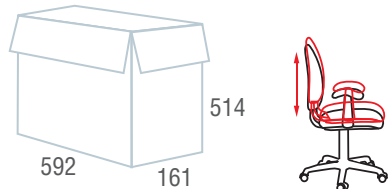

BRABIX®

Smart, MG-313

Кресла для персонала

Код для заказа	531844	531843
Цвет	Черный / Оранжевый	Черный
Материал обивки	Ткань TW	
Механизм качания	Механизм регулировки высоты сиденья	
Пятилучие	Пластиковое	
Подлокотники	-	
Газпатрон	BIFMA 5.1 (США)	
Максимальная нагрузка	100 кг	
Вес/объем упаковки	7 кг / 0,05 м³	

Все размеры указаны в миллиметрах