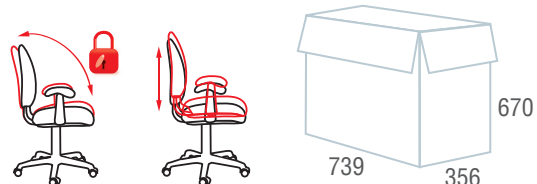

BRABIX®

Strike, EX-525

Кресла для руководителей

Код для заказа	531379	531380	531382
Цвет	 Бордовый	 Синий	 Черный
	 531381	 531378	
	Черный	Темно-бирюзовый	
Материал обивки	Экокожа / вставки TW		Экокожа
Механизм качания	"Топ-ган" - качание с регулировкой под вес и возможностью фиксации в рабочем положении		
Пятилучье	Пластиковое		
Подлокотники	Пластиковые		
Газпатрон	DIN 4550 (Германия)		
Максимальная нагрузка	120 кг		
Вес/объем упаковки	14 кг / 0,18 м³		

Все размеры указаны в миллиметрах