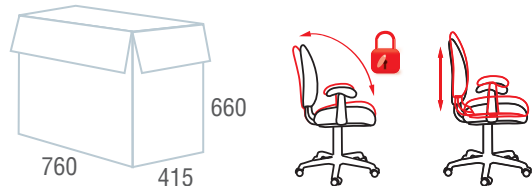

BRABIX®

Grand, EX-501

Кресла для руководителей

Код для заказа	531950
Цвет	Черный
Материал обивки	Рециклированная кожа
Механизм качания	"Топ-ган" - качание с регулировкой под вес и возможностью фиксации в рабочем положении
Пятилучие	Пластиковое, противоскользящие накладки для ног, покрытие под металл
Подлокотники	Пластиковые с мягкими накладками
Газпатрон	BIFMA 5.1 (США)
Максимальная нагрузка	120 кг
Вес/объем упаковки	20 кг / 0,21 м³

Все размеры указаны в миллиметрах