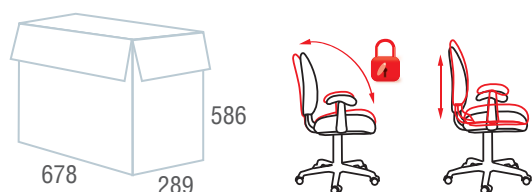

BRABIX®

Galaxy, EX-519

Кресла для руководителей

Код для заказа **531570**

Цвет	Черный / Терракотовый
Материал обивки	Мебельная ткань, стойкая к повреждению и выцветанию
Механизм качания	"Топ-ган" - качание с регулировкой под вес и возможностью фиксации в рабочем положении
Пятилучие	Пластиковое – повышенной прочности
Подлокотники	Пластиковые – повышенной прочности
Газпатрон	DIN 4550 Class 3
Максимальная нагрузка	120 кг
Вес/объем упаковки	14 кг / 0,11 м³

Все размеры указаны в миллиметрах