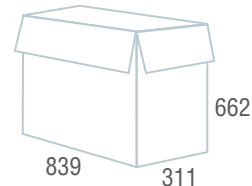

BRABIX®

Praktik, EX-279

Кресла для руководителей

Код для заказа	532017	532019	532021
Цвет	Черный	Черный	Черный
	532018	532020	
	Серый	Серый	
Материал обивки	Ткань / Кожзам	Ткань JP / Кожзам	Ткань E
Механизм качания	"Топ-ган" - качание с регулировкой под вес и возможностью фиксации в рабочем положении		
Пятилучие	Пластиковое		
Подлокотники	Пластиковые		
Газпатрон	BIFMA 5.1 (США)		
Максимальная нагрузка	120 кг		
Вес/объем упаковки	14 кг / 0,17 м³