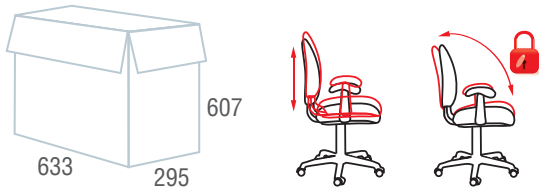

BRABIX®

Wings, MG-304

Кресла для персонала

Код для заказа **532016**

Цвет
Черный

Материал обивки Ткань TW

Механизм качания "Топ-ган" - качание с регулировкой под вес и возможностью фиксации в рабочем положении

Пятилучие Металлическое хромированное

Подлокотники Пластиковые

Газпатрон BIFMA 5.1 (США)

Максимальная нагрузка 120 кг

Вес/объем упаковки 11 кг / 0,11 м³

Все размеры указаны в миллиметрах