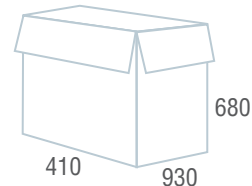

BRABIX®

Total, HD-006

Кресла для руководителей

Код для заказа **531933**

Цвет	Черный
Материал обивки	Экокожа - современный материал на хлопковой основе
Механизм качания	"Топ-ган" - качание с регулировкой под вес и возможностью фиксации в рабочем положении
Пятилучие	Хромированный металл
Подлокотники	Металлические с мягкими накладками
Газпатрон	BIFMA 5.1 (США)
Максимальная нагрузка	180 кг
Вес/объем упаковки	28 кг / 0,26 м³