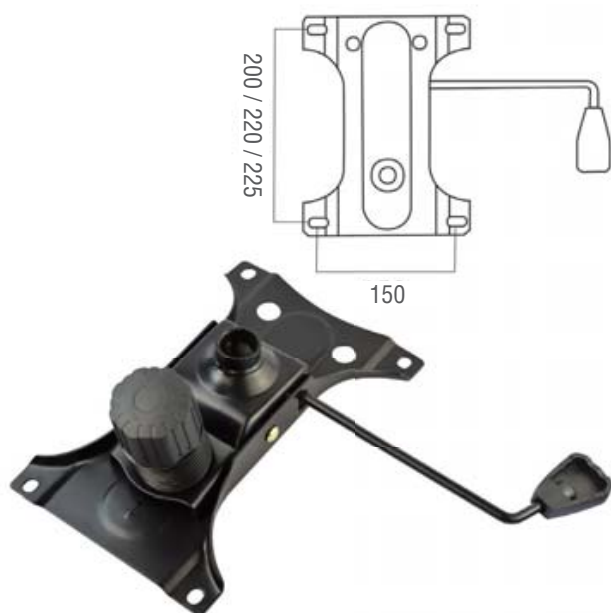

Механизм качания "Топ-ган"

Код для заказа	Межцентровое расстояние крепежа, мм
532007	150x200
532523	150x220
532006	150x255