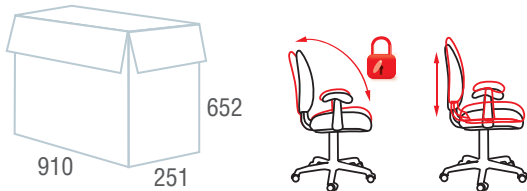

BRABIX®

Stalker, EX-608

Код для заказа	532090	532091
Цвет	[Redacted]	
Материал обивки	Ткань / Сетка / Экокожа	
Механизм качания	"Топ-ган" - качание с регулировкой под вес и возможностью фиксации в рабочем положении	
Пятилучие	Пластиковое	Хромированный металл
Подлокотники	Металл с накладками	Хром с накладками
Газпатрон	BIFMA 5.1 (США)	
Максимальная нагрузка	120 кг	
Вес/объем упаковки	14 кг / 0,15 м³