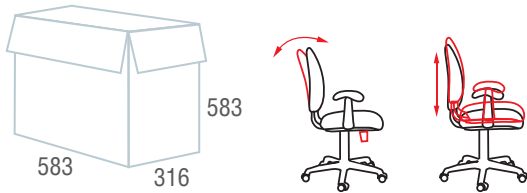

BRABIX®

Fancy MG-201W

Код для заказа	532412	532413
Цвет	 Серый 532414	 Синий 532415
Материал обивки	 Салатовый	 Grafty
Механизм качания	Механизм регулировки высоты сиденья	
Пятилучие	Пластиковое	
Подлокотники	-	
Газпатрон	BIFMA 5.1 (США)	
Максимальная нагрузка	120 кг	
Вес/объем упаковки	9 кг / 0,11 м³