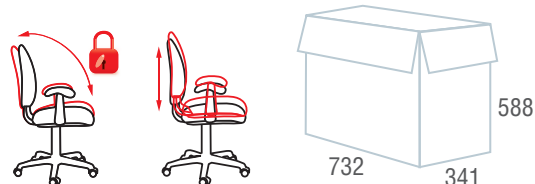

BRABIX®

Space, EX-508

Кресла для руководителей

Код для заказа	530860	531164	531165
Цвет			
Материал обивки	Экокожа - современный материал на хлопковой основе		
Механизм качания	"Топ-ган" - качание с регулировкой под вес и возможностью фиксации в рабочем положении		
Пятилучие	Металлическое хромированное		
Подлокотники	Металлические хромированные с мягкими накладками		
Газпатрон	BIFMA 5.1 (США)		
Максимальная нагрузка	120 кг		
Вес/объем упаковки	16 кг / 0,15 м³		

Все размеры указаны в миллиметрах