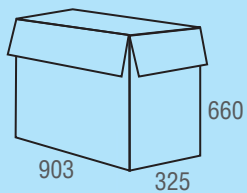

BRABIX®

Nitro, GM-001

Игровые кресла

Код для заказа	531816	531817
Цвет	Черный / Красный	Черный
Материал обивки	Ткань / Экокожа	
Механизм качания	"Топ-ган" - качание с регулировкой под вес и возможностью фиксации в рабочем положении	
Пятилучие	Пластиковое	
Подлокотники	Пластиковые	
Газпатрон	BIFMA 5.1 (США)	
Максимальная нагрузка	120 кг	
Вес/объем упаковки	20 кг / 0,19 м³	

Все размеры указаны в миллиметрах