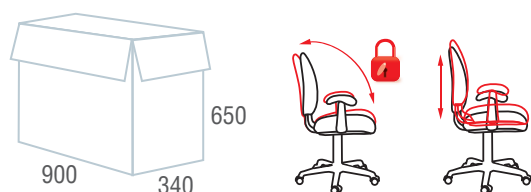

BRABIX®

Jazz, EX-757

Код для заказа	532489	532490
Цвет	Черный	Серый
Материал обивки	Экокожа - современный материал на хлопковой основе	
Механизм качания	"Синхромеханизм" - синхронное отклонение спинки и сиденья в соотношении 1 к 3, возможность фиксации в любом положении	
Пятилучие	Полированный алюминий	
Подлокотники	Полированный алюминий с мягкими накладками	
Газпатрон	BIFMA 5.1 (США)	
Максимальная нагрузка	125 кг	
Вес/объем упаковки	25 кг / 0,20 м³