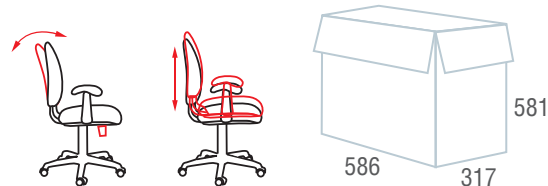

Кресла детские