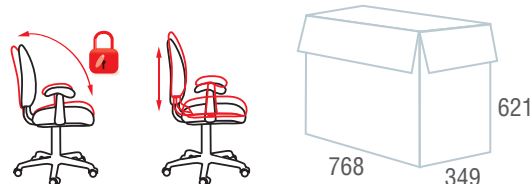

BRABIX®

Forward, EX-570

Кресла для руководителей

Код для заказа	531837
Цвет	Черный
Материал обивки	Экокожа - современный материал на хлопковой основе
Механизм качания	"Топ-ган" - качание с регулировкой под вес и возможностью фиксации в рабочем положении
Пятилучие	Металлическое хромированное
Подлокотники	Пластиковые с хромированными элементами
Газпатрон	BIFMA 5.1 (США)
Максимальная нагрузка	120 кг
Вес/объем упаковки	17 кг / 0,17 м³