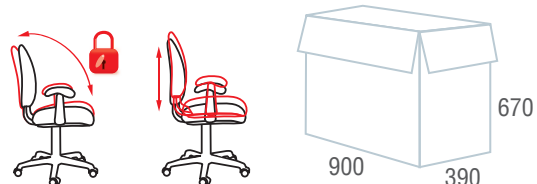

BRABIX®

Intense, EX-531

Кресла для руководителей

Код для заказа	532540	532541	532542
Цвет	Черный	Бежевый	Тёмно-серый
Материал обивки	Экокожа - современный материал на хлопковой основе		
Механизм качания	"Deer Tilt" - механизм глубокого качания с регулировкой под вес и возможностью фиксации в рабочем положении		
Пятилучие	Металлическое хромированное		
Подлокотники	Металлические хромированные		
Газпатрон	BIFMA 5.1 (США)		
Максимальная нагрузка	120 кг		
Вес/объем упаковки	19 кг / 0,24 м³		

Все размеры указаны в миллиметрах