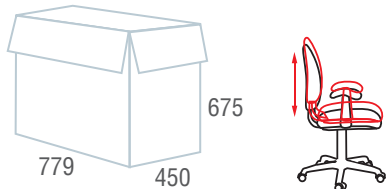

BRABIX®

Spring, MG-307

Кресла для персонала

Код для заказа	531404	531405	531406
Цвет	Черный / Синий	Черный / Красный	Черный
Материал обивки	Ткань TW / Акриловая сетка		
Механизм качания	Механизм регулировки высоты сиденья		
Пятилучие	Пластиковое		
Подлокотники	Пластиковые		
Газпатрон	DIN 4550 (Германия)		
Максимальная нагрузка	90 кг		
Вес/объем упаковки	10 кг / 0,24 м³		

Все размеры указаны в миллиметрах