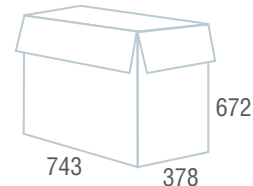

Кресла для персонала