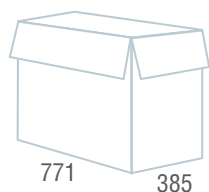

BRABIX®

Formula, EX-537

Кресла для руководителей

Код для заказа	531388	531390
Цвет		
Материал обивки	Экокожа - современный материал на хлопковой основе	
Механизм качания	"Топ-ган" - качание с регулировкой под вес и возможностью фиксации в рабочем положении	
Пятилучие	Пластиковое	
Подлокотники	Прочный пластик с мягкими накладками	
Газпатрон	DIN 4550 (Германия)	
Максимальная нагрузка	120 кг	
Вес/объем упаковки	16 кг / 0,20 м³	

Все размеры указаны в миллиметрах