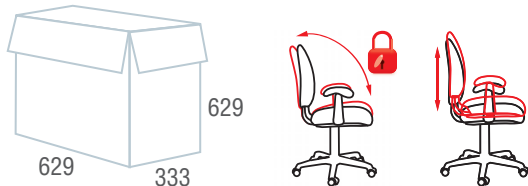

BRABIX®

Eldorado, EX-504

Кресла для руководителей

Код для заказа	530874	531167	530875
Цвет	Черный	Бежевый	Коричневый
Материал обивки	Экокожа - современный материал на хлопковой основе		
Механизм качания	"Топ-ган" - качание с регулировкой под вес и возможностью фиксации в рабочем положении		
Пятилучие	Пластиковое, противоскользящие накладки для ног, покрытие под металл		
Подлокотники	Пластиковые с мягкими накладками, покрытие под металл		
Газпатрон	BIFMA 5.1 (США)		
Максимальная нагрузка	120 кг		
Вес/объем упаковки	15 кг / 0,13 м³		

Все размеры указаны в миллиметрах