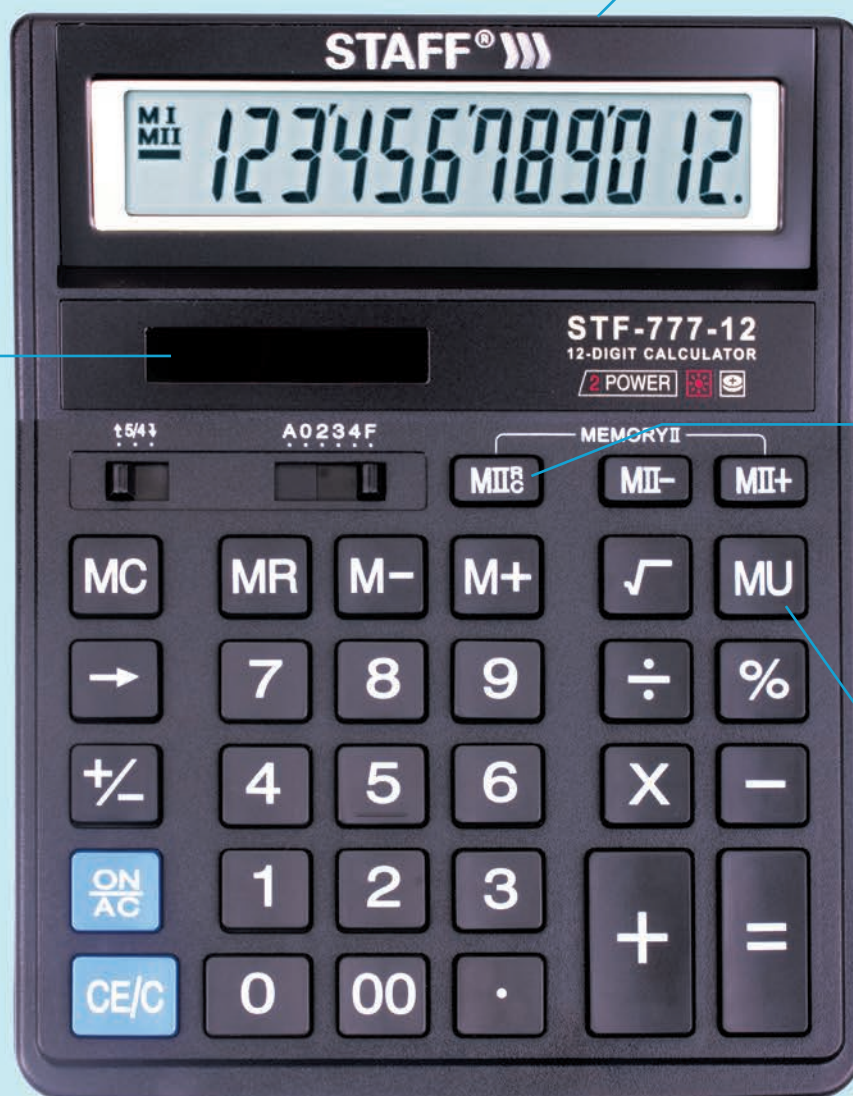

# Калькулятор настольный STAFF STF-777

12 DIGITS 12 разрядов

двойное питание

MII двойная память

₽ расчет наценки

размер  
210x165 мм

● черный  
код: 250458  
упаковка: 10/40