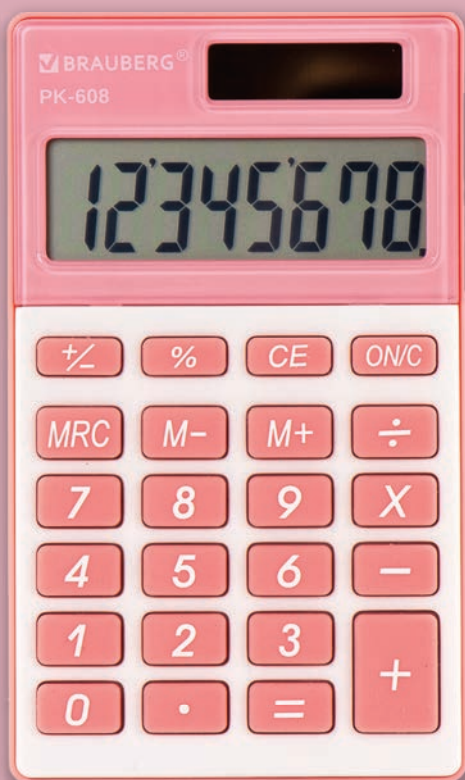

# Калькулятор карманный РК

# КАЛЬКУЛЯТОРЫ КАРМАННЫЕ

**PK-408-BK**  
● черный  
код: 250517  
упаковка: 100/200

**PK-865-BK**  
● черный  
код: 250524  
упаковка: 50/100

# Калькулятор карманный ПК

**BRAUBERG®**

PK-608-PK  
● розовый  
код: 250523  
упаковка: 100/200

PK-608-WR  
● бордовый  
код: 250521  
упаковка: 100/200

PK-608-RG  
● оранжевый  
код: 250522  
упаковка: 100/200