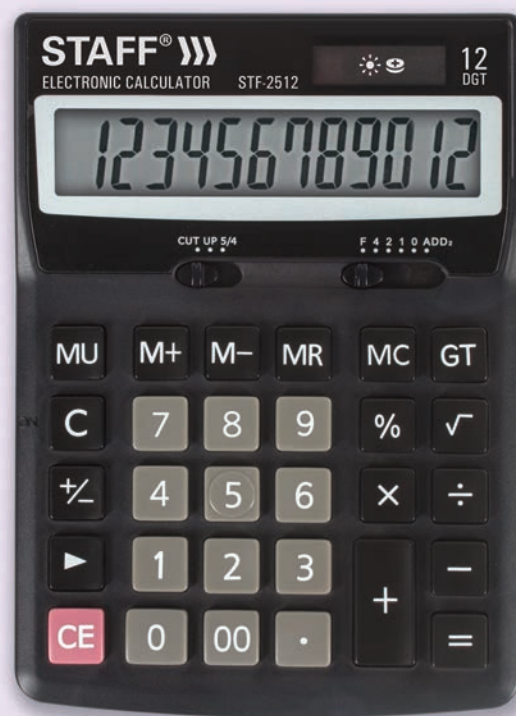

Калькулятор настольный STF-2512

STF-2512
● черный
код: 250136
упаковка: 10/40

КАЛЬКУЛЯТОРЫ НАСТОЛЬНЫЕ