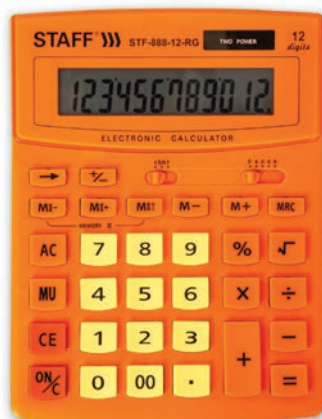

STF-888-12-RG

● оранжевый
код: 250453

упаковка: 20/40