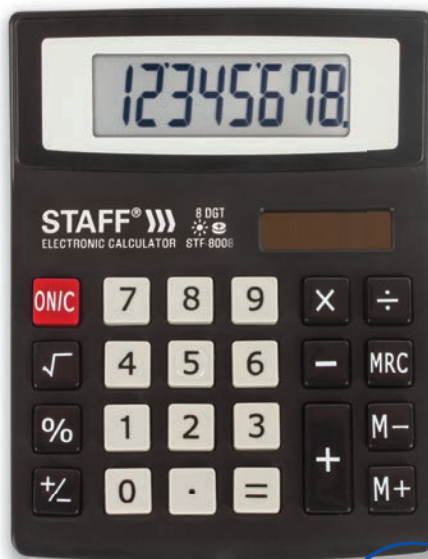

КАЛЬКУЛЯТОРЫ НАСТОЛЬНЫЕ

Калькулятор настольный STF-8008

STF-8008
● черный
код: 250147
упаковка: 20/120