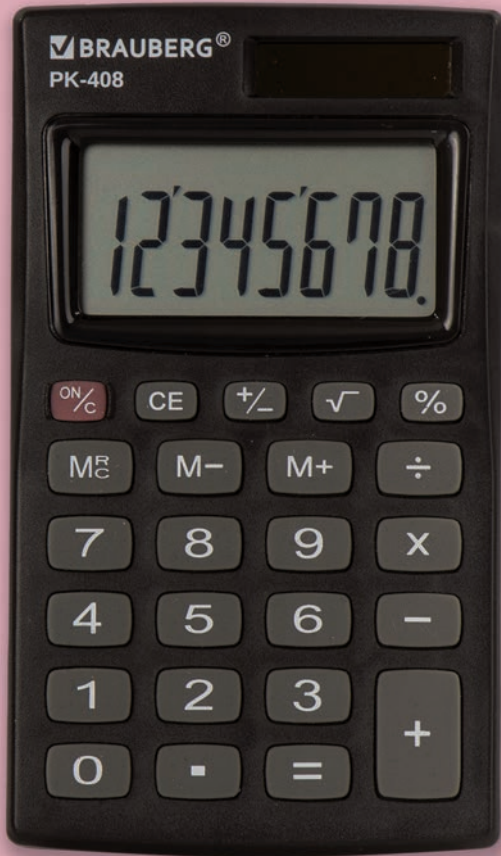

Калькулятор карманный РК

КАЛЬКУЛЯТОРЫ КАРМАННЫЕ

PK-408-BK
● черный
код: 250517
упаковка: 100/200

PK-865-BK
● черный
код: 250524
упаковка: 50/100