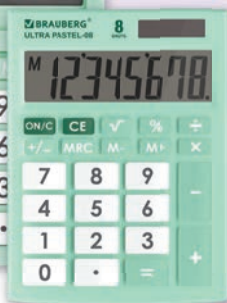

# Калькулятор настольный ULTRA PASTEL

код: 250502

код: 250513

код: 250503

код: 250514

код: 250504

код: 250515

код: 250505