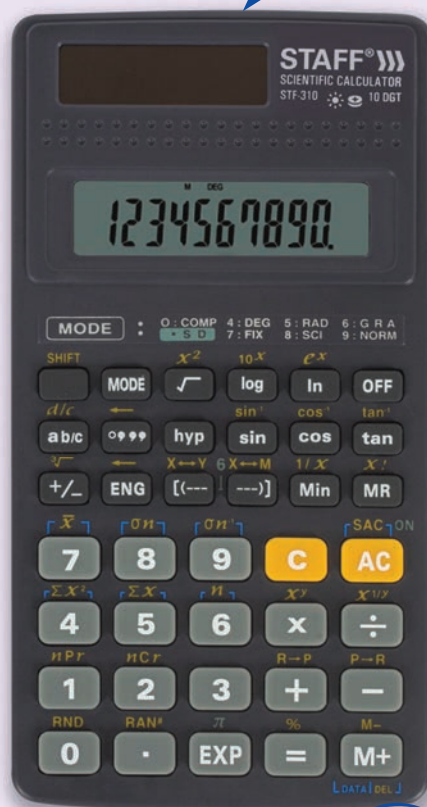

139

функций

STF-310

● черный
код: 250279
упаковка: 20/80

КАЛЬКУЛЯТОРЫ ИНЖЕНЕРНЫЕ