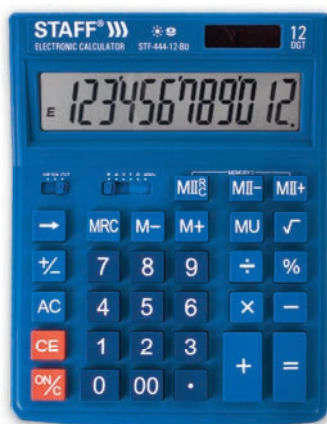

STF-444-12-BU
● синий
код: 250463
упаковка: 20/40