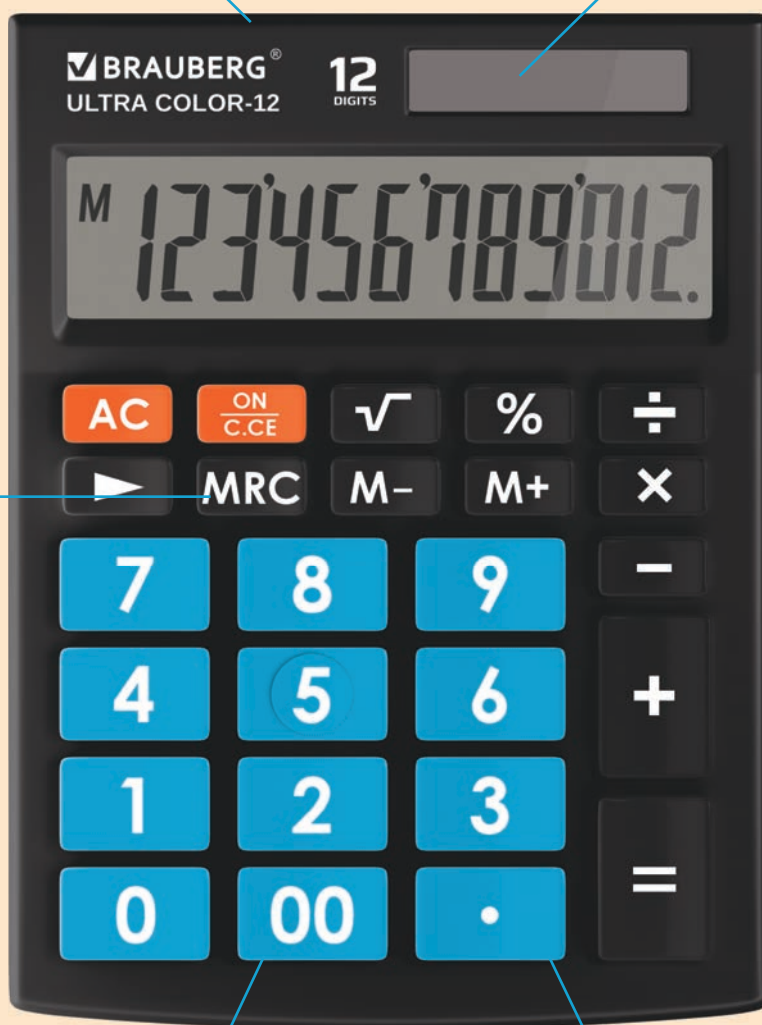

Настольные калькуляторы BRAUBERG ULTRA

8, 12
DIGITS

8 и 12 разрядов

двойное питание

MRC

функция
памяти

увеличенные
цифры

большие
кнопки