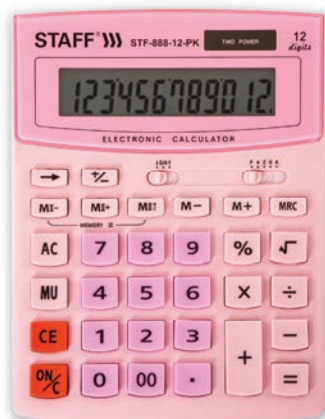

STF-888-12-PK

● розовый
код: 250452

упаковка: 20/40