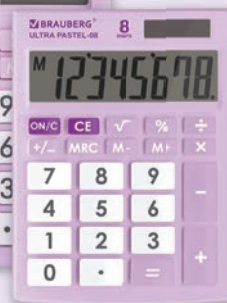

# Настольные калькуляторы BRAUBERG ULTRA

8, 12  
DIGITS

8 и 12 разрядов

двойное питание

MRC

функция  
памяти

увеличенные  
цифры

большие  
кнопки

# Калькулятор настольный ULTRA PASTEL

код: 250502

код: 250513

код: 250503

код: 250514

код: 250504

код: 250515

код: 250505