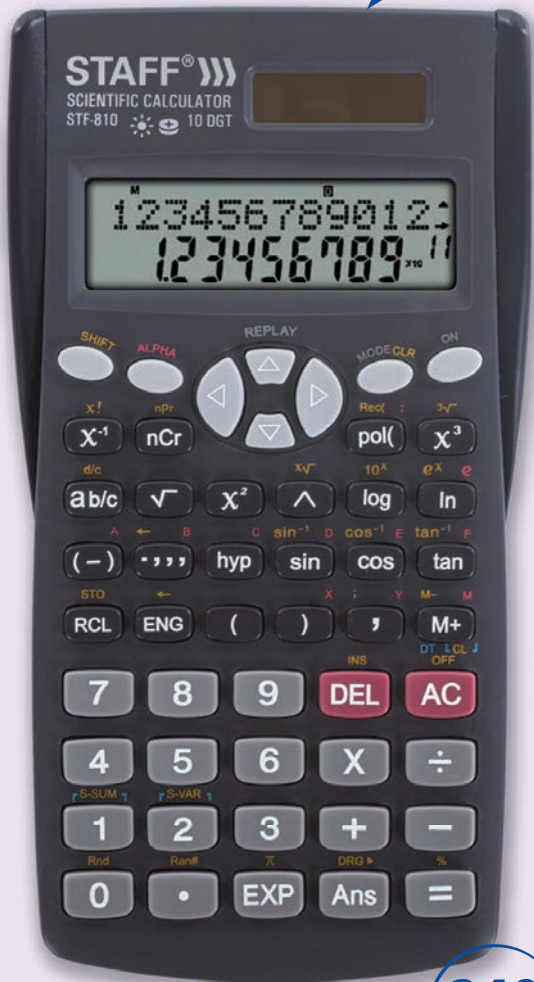

Калькулятор инженерный STF-810

Разрешён для ЕГЭ

STF-810
● черный
код: 250280
упаковка: 20/80

240

функций