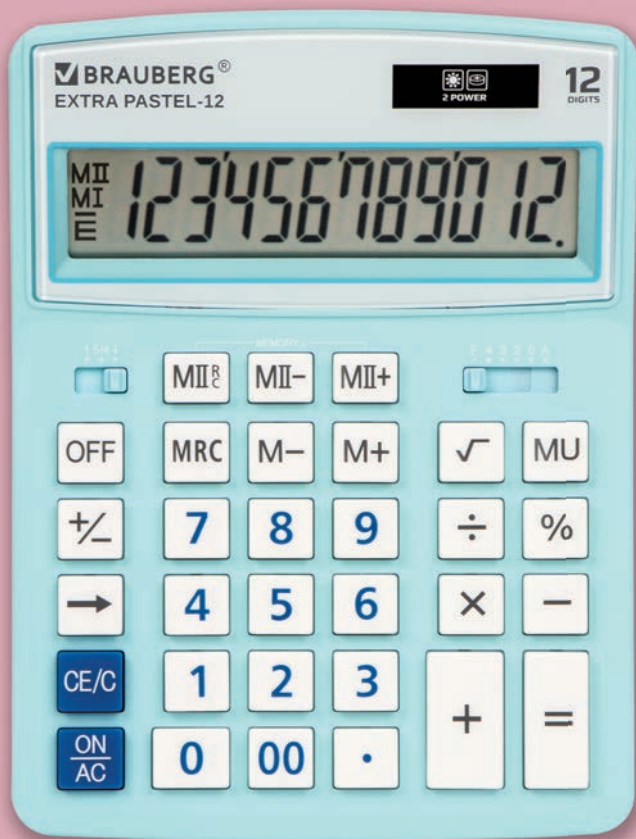

# Калькулятор настольный EXTRA COLOR

# Калькулятор настольный EXTRA PASTEL

**BRAUBERG®**

12-LB

● голубой

код: 250486

упаковка: 20/40

12-PK

● розовый