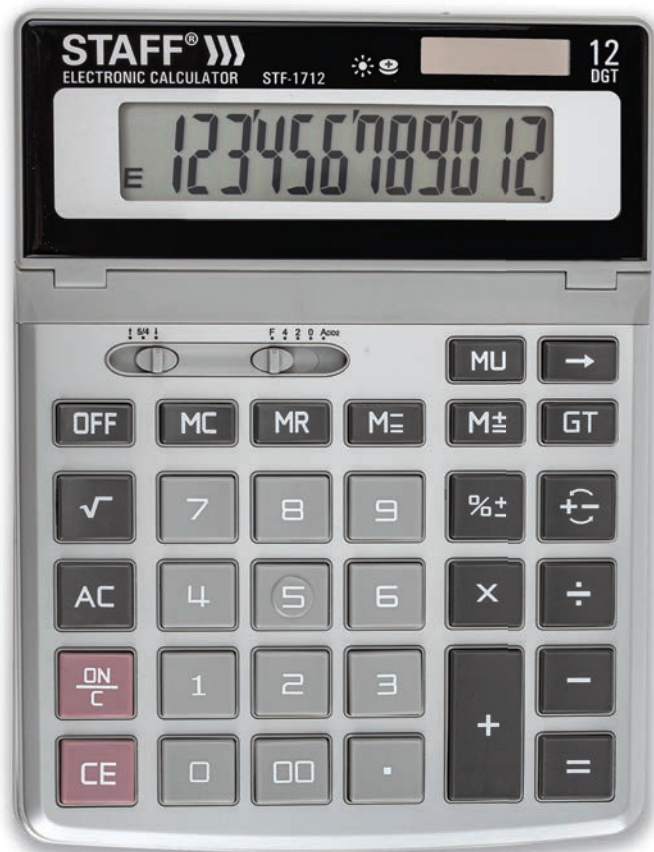

# КАЛЬКУЛЯТОРЫ НАСТОЛЬНЫЕ

STF-DC-111S  
● темно-серый  
код: 250428  
упаковка: 10/40

размеры  
150x120 мм

батарея

AA

## Калькулятор настольный металлический STF-1712

**STAFF**

**STF-1712**  
● серебристый  
код: 250121  
упаковка: 10/40