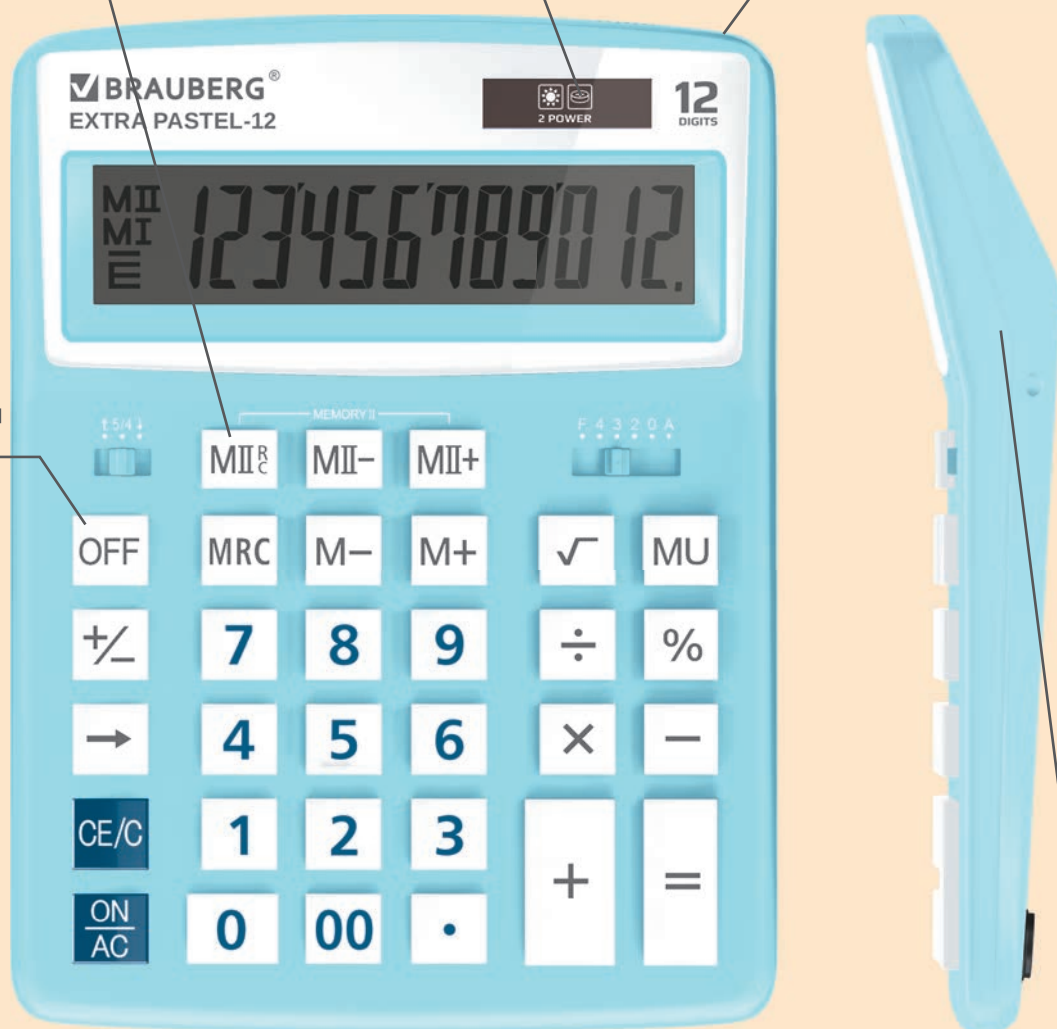

# Настольные калькуляторы BRAUBERG EXTRA

двойное  
питание

12,14,16  
DIGITS

12, 14, 16  
разрядов

MII

двойная  
память

OFF

кнопка  
выключения