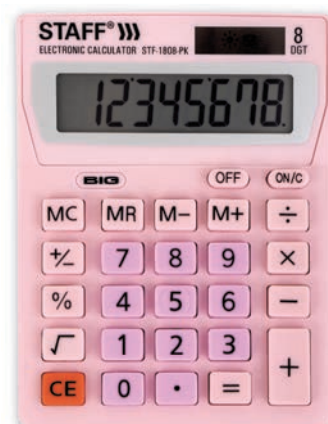

# Калькулятор настольный компактный STF-1808

**STAFF**

STF-1808  
● черный  
код: 250133  
упаковка: 40/80

STF-1808-BU  
● синий  
код: 250466  
упаковка: 40/80

STF-1808-WR  
● бордовый  
код: 250467  
упаковка: 40/80