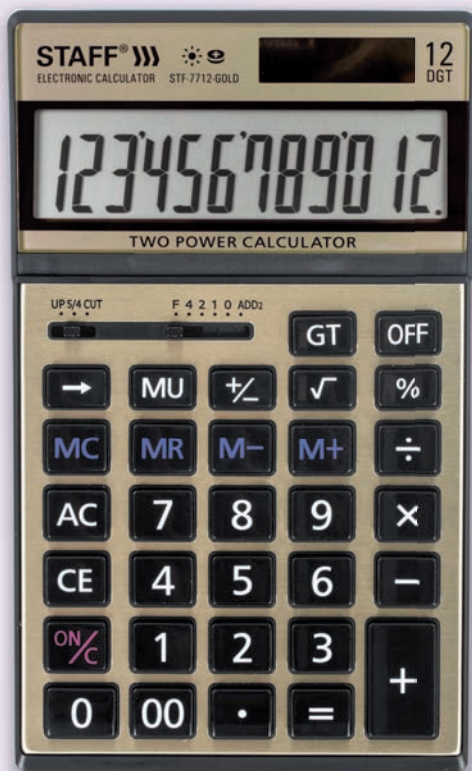

Калькулятор настольный металлический STF-7712-GOLD

STF-7712
● золотой
код: 250306
упаковка: 10/40