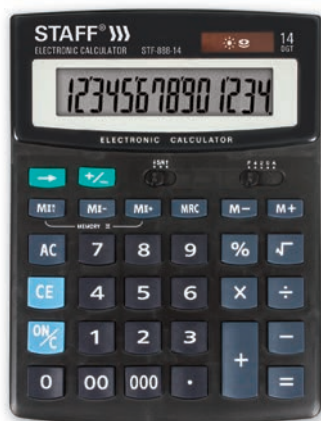

STF-888-14
● черный
код: 250182
упаковка: 10/40

14 разрядов