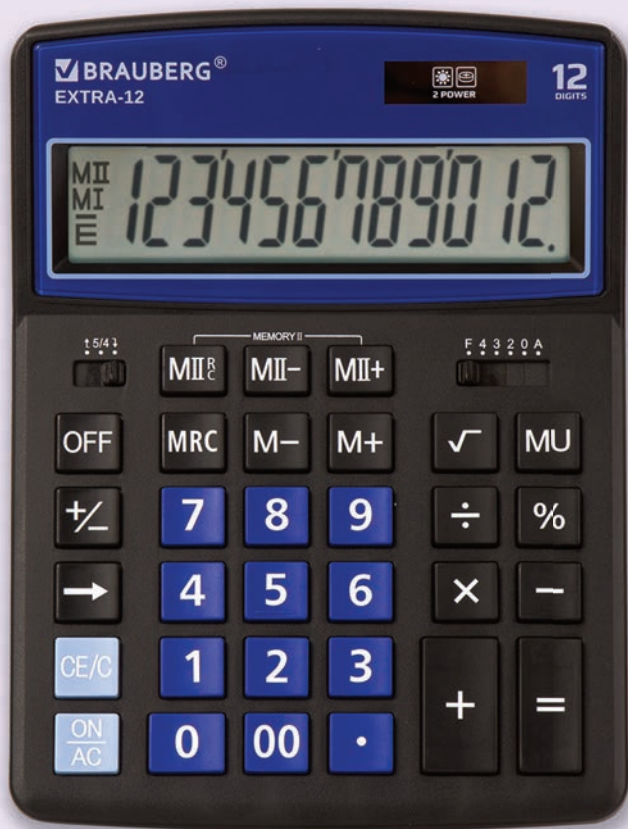

ГАРАНТИЯ

10

ЛЕТ

наклон дисплея  
обеспечивает  
увеличенный угол обзора

# Калькулятор настольный EXTRA

12-BKBU  
 ● черно-синий  
 код: 250472  
 упаковка: 20/40

12-BKOL  
 ● черно-оливковый  
 код: 250471  
 упаковка: 20/40