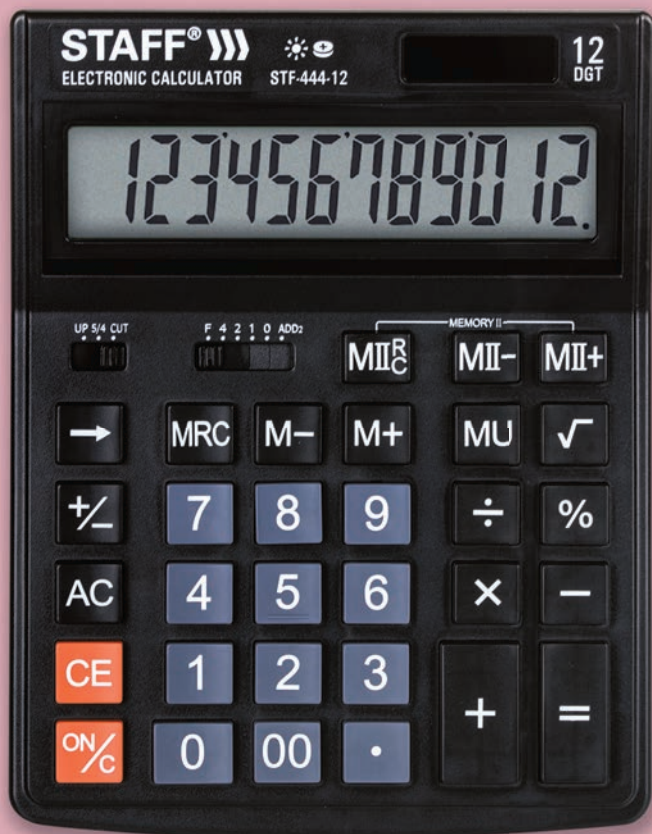

Калькулятор настольный STF-444-12

КАЛЬКУЛЯТОРЫ НАСТОЛЬНЫЕ

STF-444-12
● черный
код: 250303
упаковка: 20/40