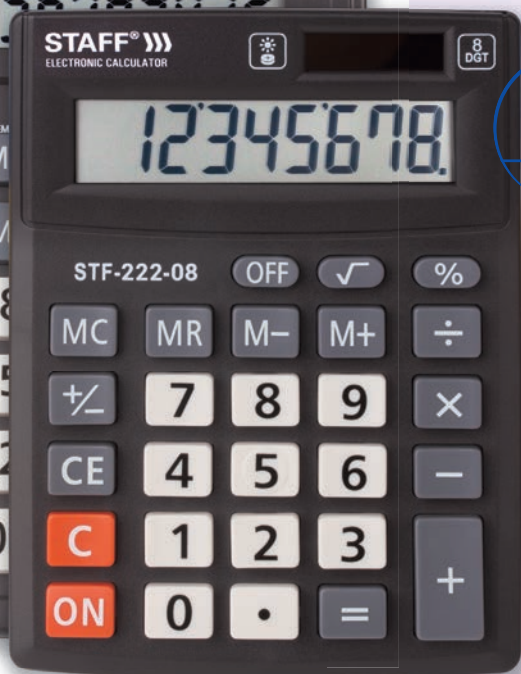

код: 250418

Калькулятор настольный STF-222