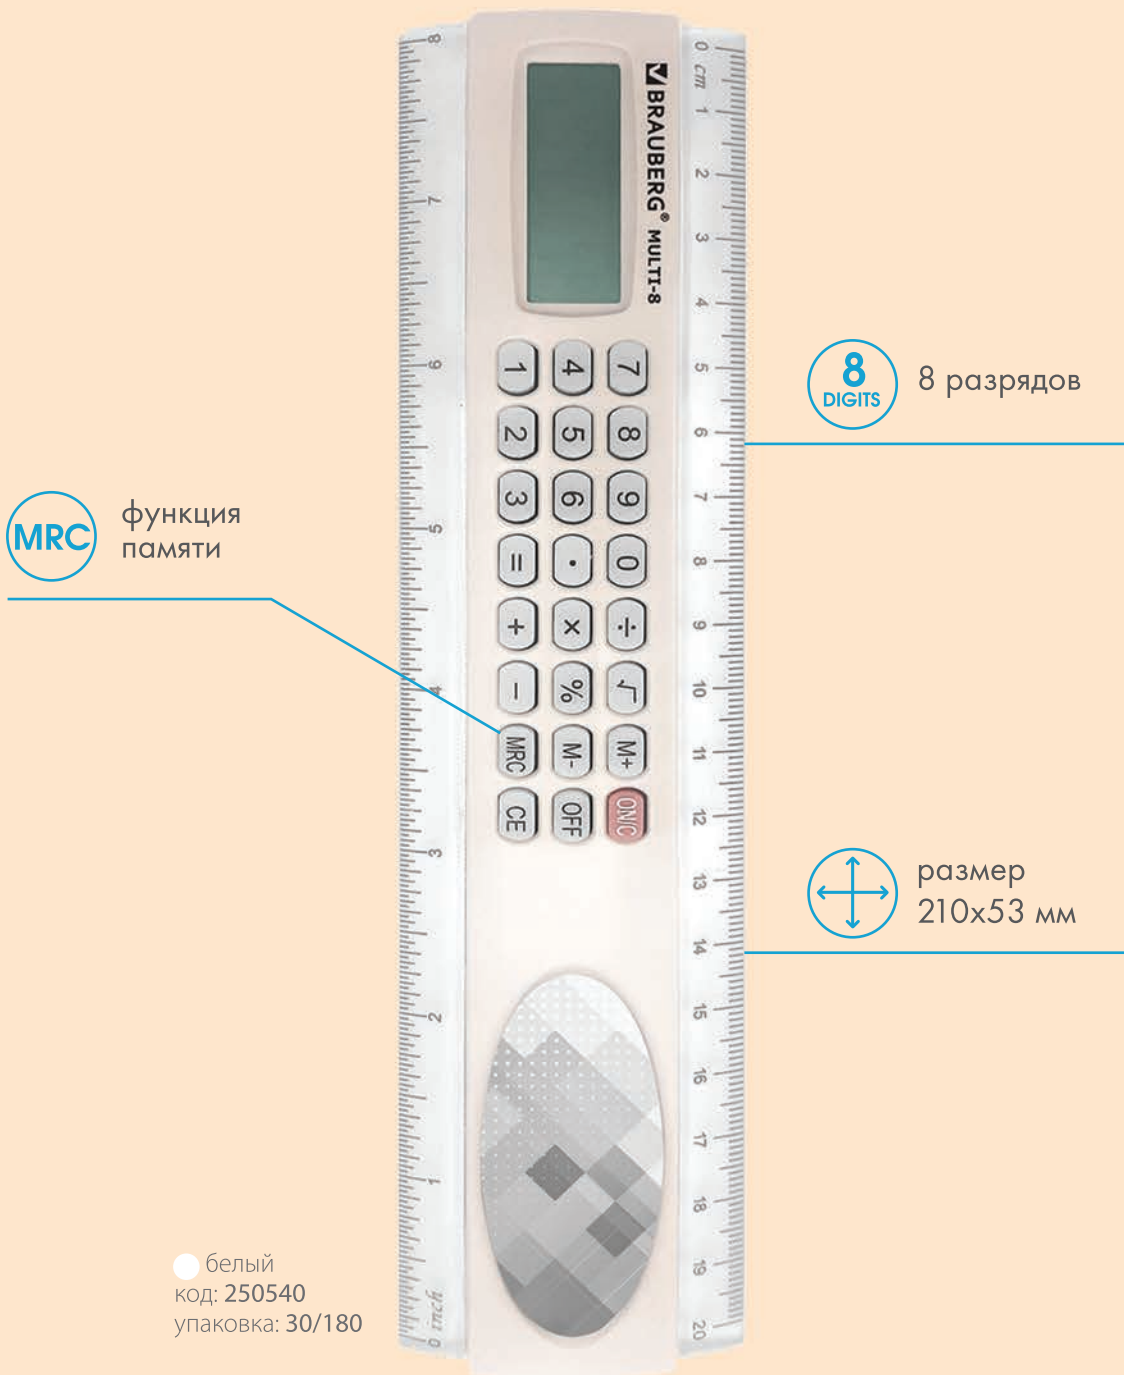

Линейка с калькулятором BRAUBERG MULTI-8

MRC функция
памяти

8
DIGITS 8 разрядов

размер
210x53 мм

● белый
код: 250540
упаковка: 30/180