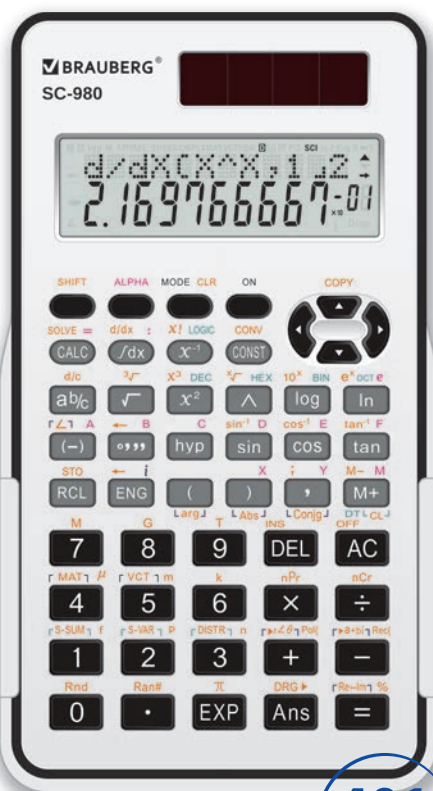

# Калькулятор инженерный двухстрочный

SC-850  
● черный  
код: 250525  
упаковка: 20/40

**240**

функций

SC-880-N  
○ белый  
код: 250526  
упаковка: 20/40

**417**

функций

SC-980  
○ белый  
код: 250527  
упаковка: 20/80