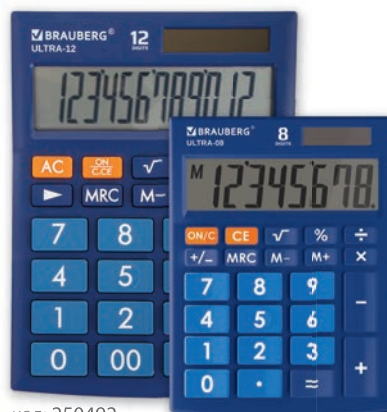

# Калькулятор настольный ULTRA

# КАЛЬКУЛЯТОРЫ НАСТОЛЬНЫЕ

код: 250491

код: 250507

код: 250496

код: 250512

код: 250492

код: 250508

код: 250493