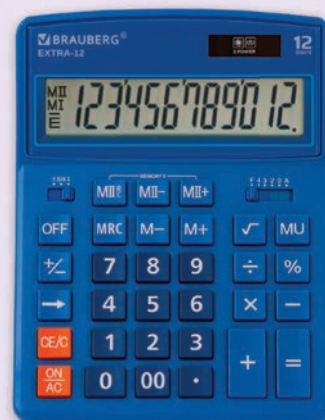

12-BU
● синий
код: 250482
упаковка: 20/40

КАЛЬКУЛЯТОРЫ НАСТОЛЬНЫЕ