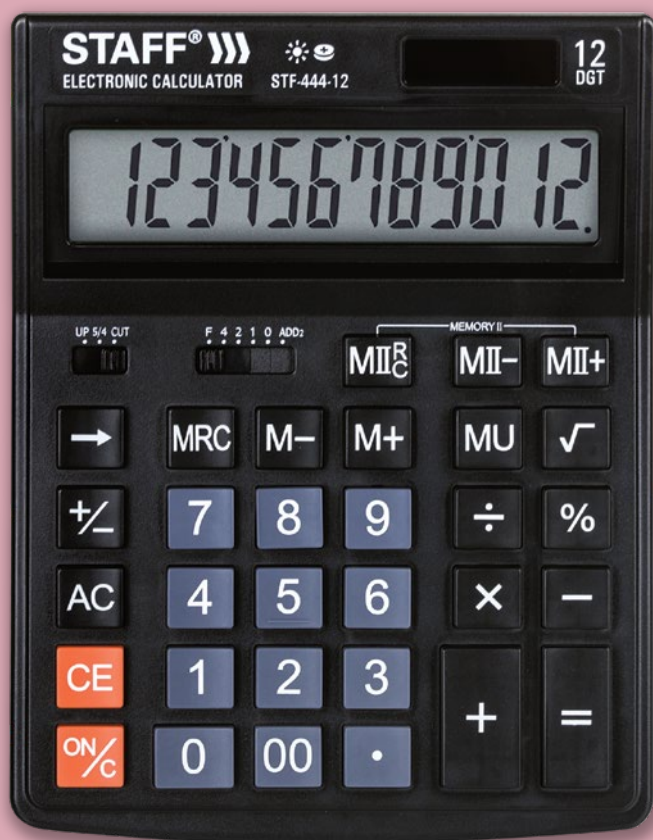

Калькулятор настольный STF-444-12

КАЛЬКУЛЯТОРЫ НАСТОЛЬНЫЕ

размеры
199x153 мм

двойное питание

12 разрядов

упаковка
с европодвесом

STF-444-12

● черный

код: 250303

упаковка: 20/40