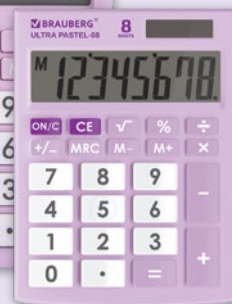

код: 250516

КАЛЬКУЛЯТОРЫ НАСТОЛЬНЫЕ

Код	Модель	Цвет	Кол-во разрядов	Характеристики	Кол-во в уп., шт.
250502	12-LB	голубой	12	(192x143 мм)	20/40
250503	12-PK	розовый	12	(192x143 мм)	20/40
250504	12-LG	мятный	12	(192x143 мм)	20/40
250505	12-PR	сиреневый	12	(192x143 мм)	20/40
250513	8-LB	голубой	8	компактный (154x115 мм)	40/80
250514	8-PK	розовый	8	компактный (154x115 мм)	40/80
250515	8-LG	мятный	8	компактный (154x115 мм)	40/80
250516	8-PR	сиреневый	8	компактный (154x115 мм)	40/80