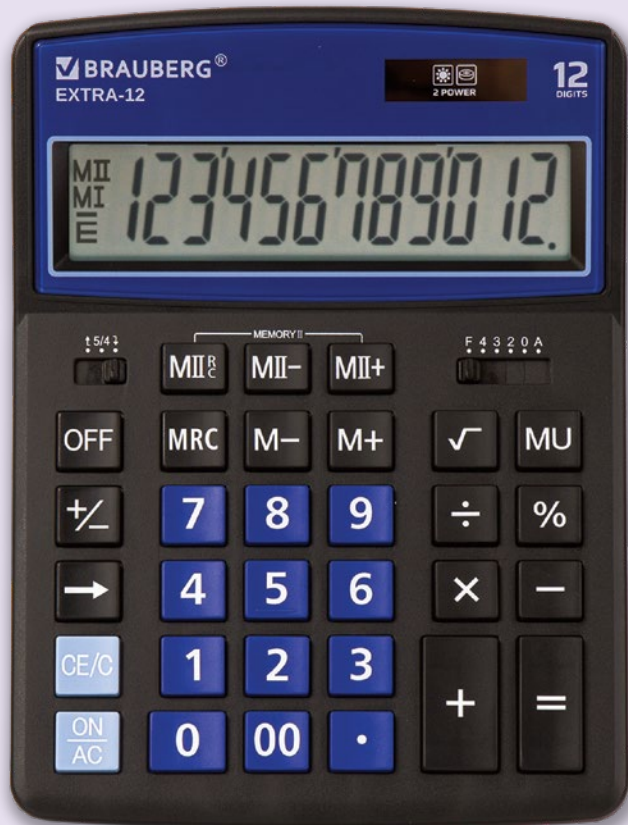

НАСТОЛЬНЫЕ КАЛЬКУЛЯТОРЫ
КАРМАННЫЕ КАЛЬКУЛЯТОРЫ
ИНЖЕНЕРНЫЕ КАЛЬКУЛЯТОРЫ

Настольные калькуляторы BRAUBERG EXTRA

Калькулятор настольный EXTRA

12-ВКВU
 ● черно-синий
 код: 250472
 упаковка: 20/40

12-ВКОЛ
 ● черно-оливковый
 код: 250471
 упаковка: 20/40