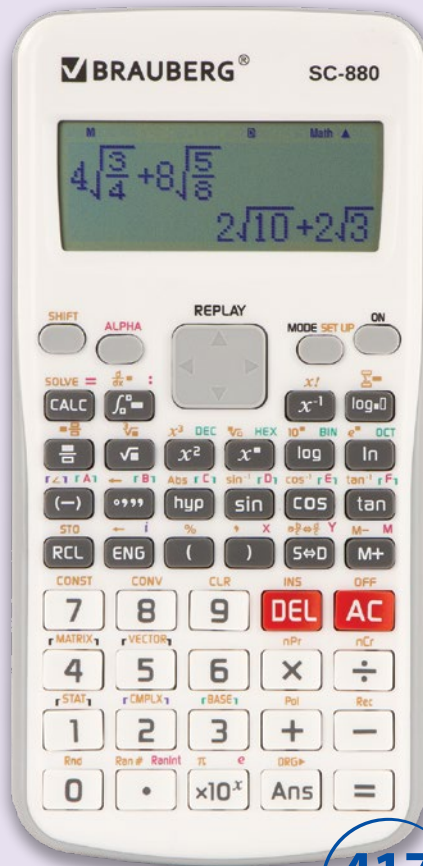

Калькулятор инженерный двухстрочный

SC-850
● черный
код: 250525
упаковка: 20/40

240

функций

SC-880-N
○ белый
код: 250526
упаковка: 20/40

417

функций

SC-980
○ белый
код: 250527
упаковка: 20/80