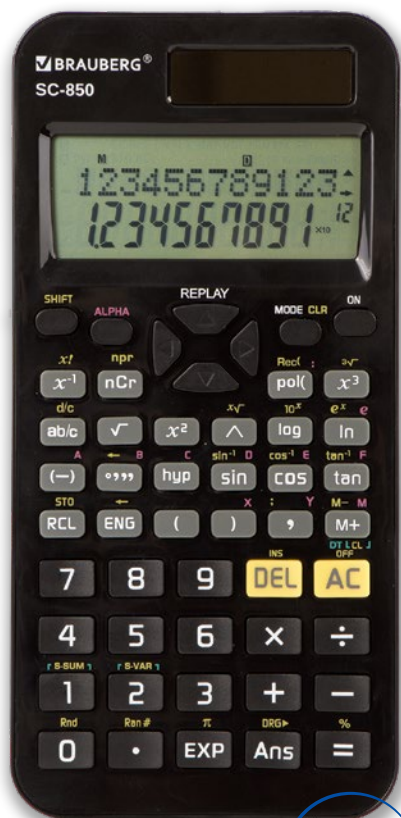

КАЛЬКУЛЯТОРЫ КАРМАННЫЕ

Калькулятор карманный РК

PK-608-GN
● зеленый
код: 250520
упаковка: 100/200

КАЛЬКУЛЯТОРЫ КАРМАННЫЕ

PK-608
● серебристый
код: 250518
упаковка: 100/200

PK-608-RK
● синий
код: 250519
упаковка: 100/200

Калькулятор инженерный двухстрочный

SC-850
● черный
код: 250525
упаковка: 20/40

240

функций

SC-880-N
○ белый
код: 250526
упаковка: 20/40

417

функций

SC-980
○ белый
код: 250527
упаковка: 20/80