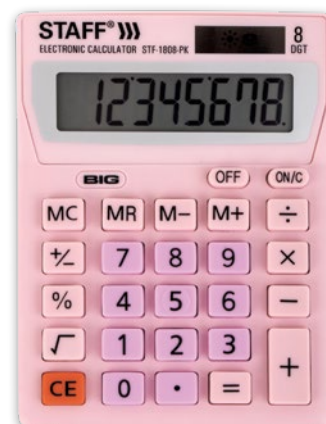

STF-1808-PK

● розовый

код: 250468

упаковка: 40/80

КАЛЬКУЛЯТОРЫ НАСТОЛЬНЫЕ