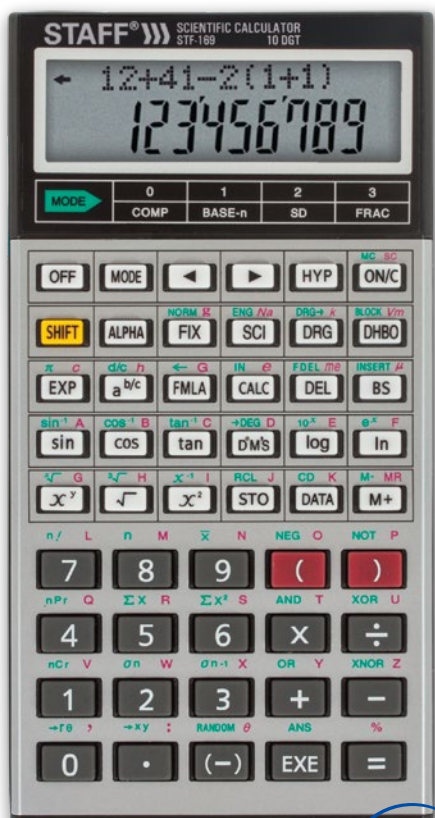

128

функций

компактный размер

STF-245
● черный
код: 250194
упаковка: 50/100

Калькулятор инженерный двухстрочный STF-169

STAFF

242

функций