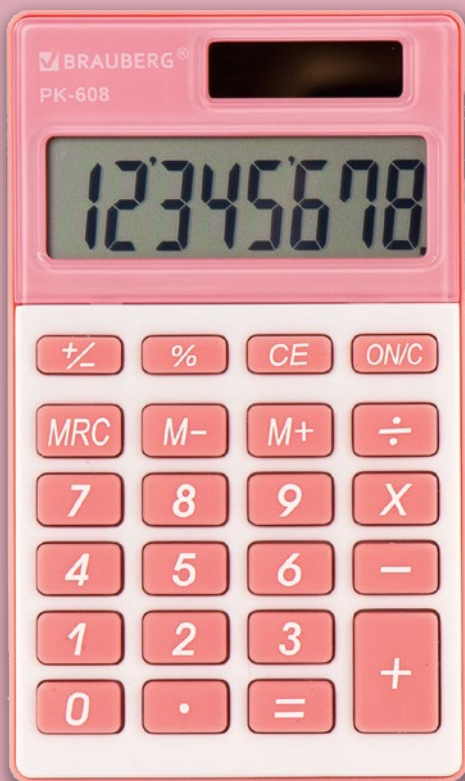

Калькулятор карманный ПК

BRAUBERG®

PK-608-ПК
● розовый
код: 250523
упаковка: 100/200