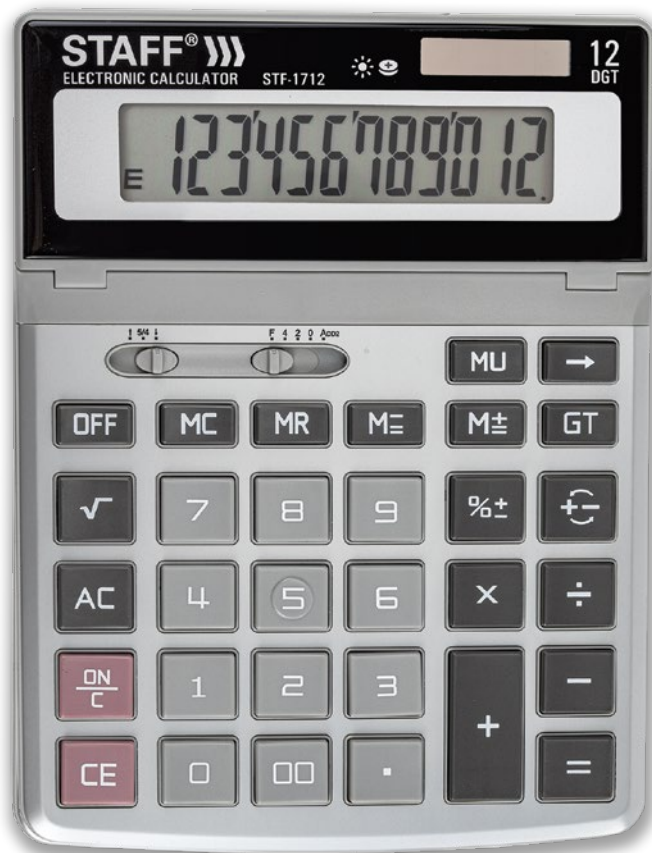

● розовый

код: 250468

упаковка: 40/80

КАЛЬКУЛЯТОРЫ НАСТОЛЬНЫЕ

Калькулятор настольный DC-111/DC-111S

двойное питание

12 разрядов

упаковка

с европодвесом

STF-DC-111
● черный
код: 250427
упаковка: 10/40

размеры
180x145 мм

батарея

AA

КАЛЬКУЛЯТОРЫ НАСТОЛЬНЫЕ

STF-DC-111S
● темно-серый
код: 250428
упаковка: 10/40

размеры
150x120 мм

батарея

AA

Калькулятор настольный металлический STF-1712

STAFF

STF-1712
● серебристый
код: 250121
упаковка: 10/40

Подставка для калькуляторов 90 мм

код: 504881
упаковка: 1/1

Калькулятор настольный STF-2512