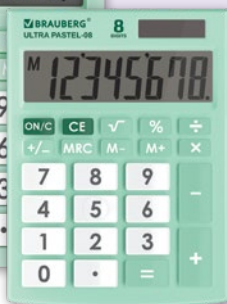

12-PR
● сиреневый
код: 250489
упаковка: 20/40

КАЛЬКУЛЯТОРЫ НАСТОЛЬНЫЕ

Настольные калькуляторы BRAUBERG ULTRA

8, 12
DIGITS

8 и 12 разрядов

двойное питание

MRC

функция
памяти

увеличенные
цифры

большие
кнопки

Калькулятор настольный ULTRA PASTEL

код: 250502

код: 250513

код: 250503

код: 250514

код: 250504