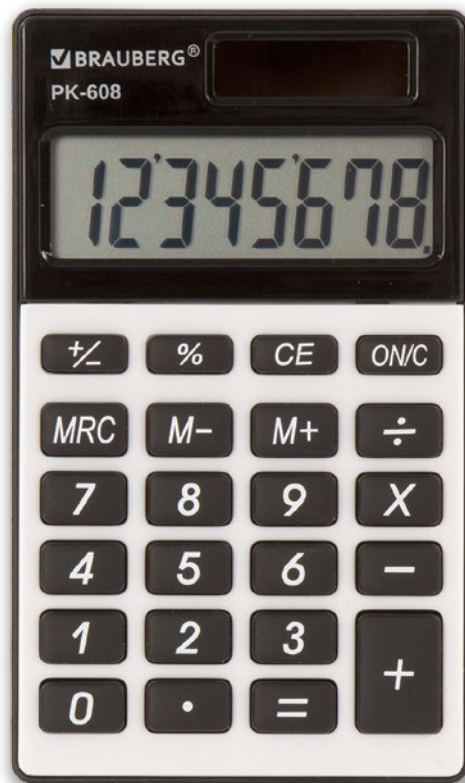

КАЛЬКУЛЯТОРЫ КАРМАННЫЕ

PK-608
● серебристый
код: 250518
упаковка: 100/200