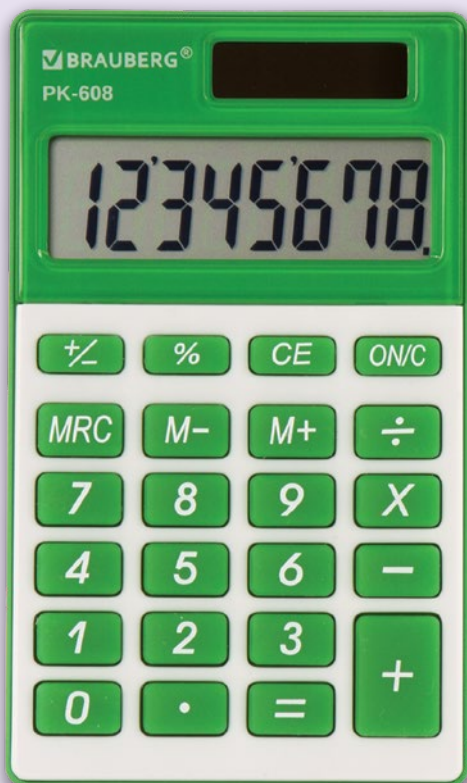

Калькулятор карманный РК

PK-608-GN
● зеленый
код: 250520
упаковка: 100/200