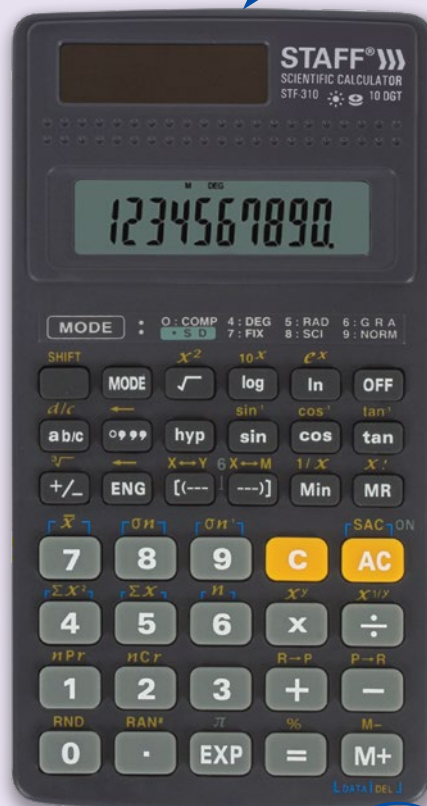

139

функций

STF-310

● черный
код: 250279
упаковка: 20/80

КАЛЬКУЛЯТОРЫ ИНЖЕНЕРНЫЕ