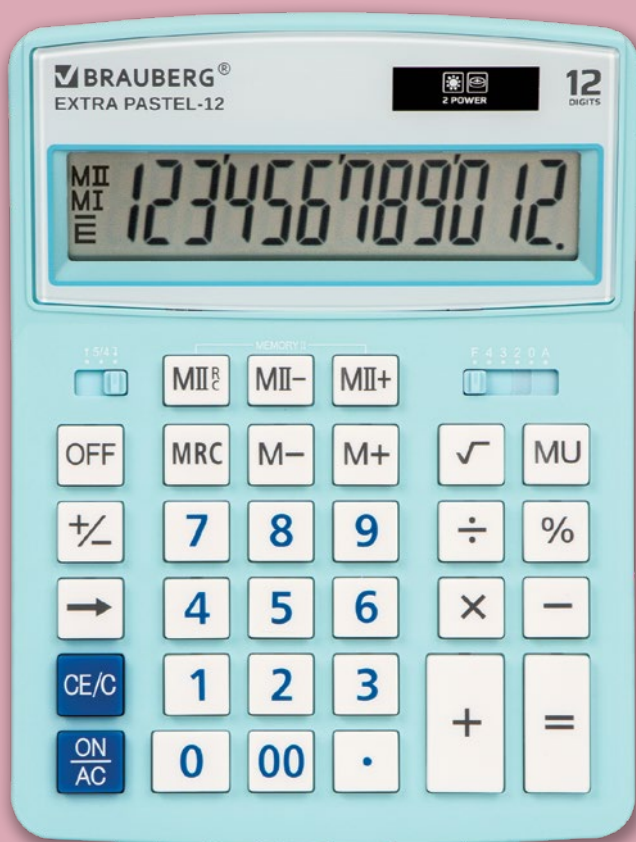

Калькулятор настольный EXTRA PASTEL

BRAUBERG®

12-LB
● голубой
код: 250486
упаковка: 20/40