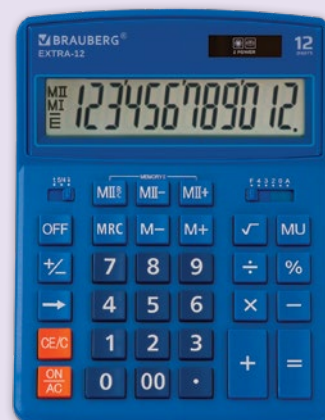

КАЛЬКУЛЯТОРЫ НАСТОЛЬНЫЕ

Калькулятор настольный EXTRA

12-ВAB
 ○ белый
 код: 250490
 упаковка: 20/40

Калькулятор настольный EXTRA

Код	Модель	Цвет	Кол-о разрядов	Кол-во в уп., шт.
250481	12-ВК	● черный	12	20/40
250474	14-ВК	● черный	14	20/40
250475	16-ВК	● черный	16	20/40