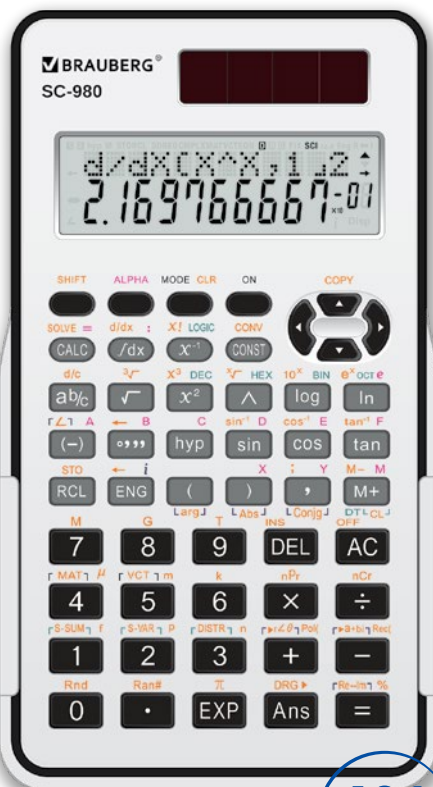

Калькулятор инженерный двухстрочный

SC-850
● черный
код: 250525
упаковка: 20/40

240

функций

SC-880-N
○ белый
код: 250526
упаковка: 20/40

417

функций

SC-980
○ белый
код: 250527
упаковка: 20/80