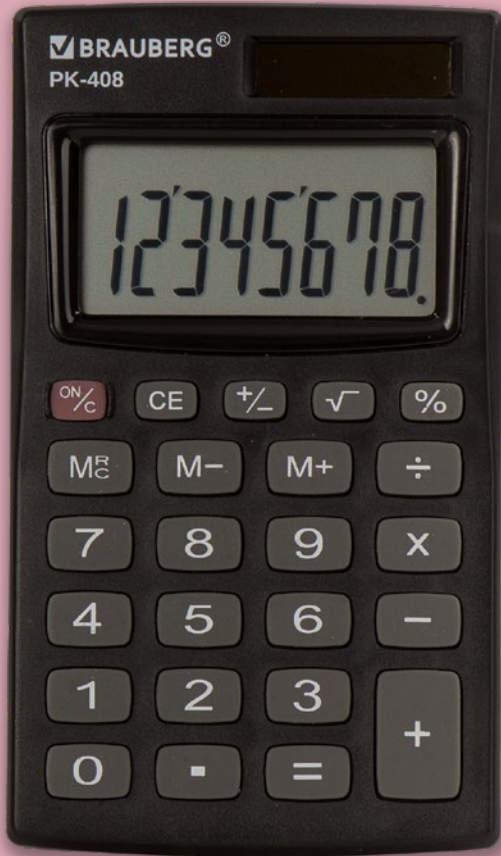

12-BKWR
● черно-малиновый
код: 250500
упаковка: 20/40

12-BKRG
● черно-оранжевый
код: 250499
упаковка: 20/40

КАЛЬКУЛЯТОРЫ НАСТОЛЬНЫЕ

Калькулятор карманный РК

КАЛЬКУЛЯТОРЫ КАРМАННЫЕ

PK-408-BK
● черный
код: 250517
упаковка: 100/200