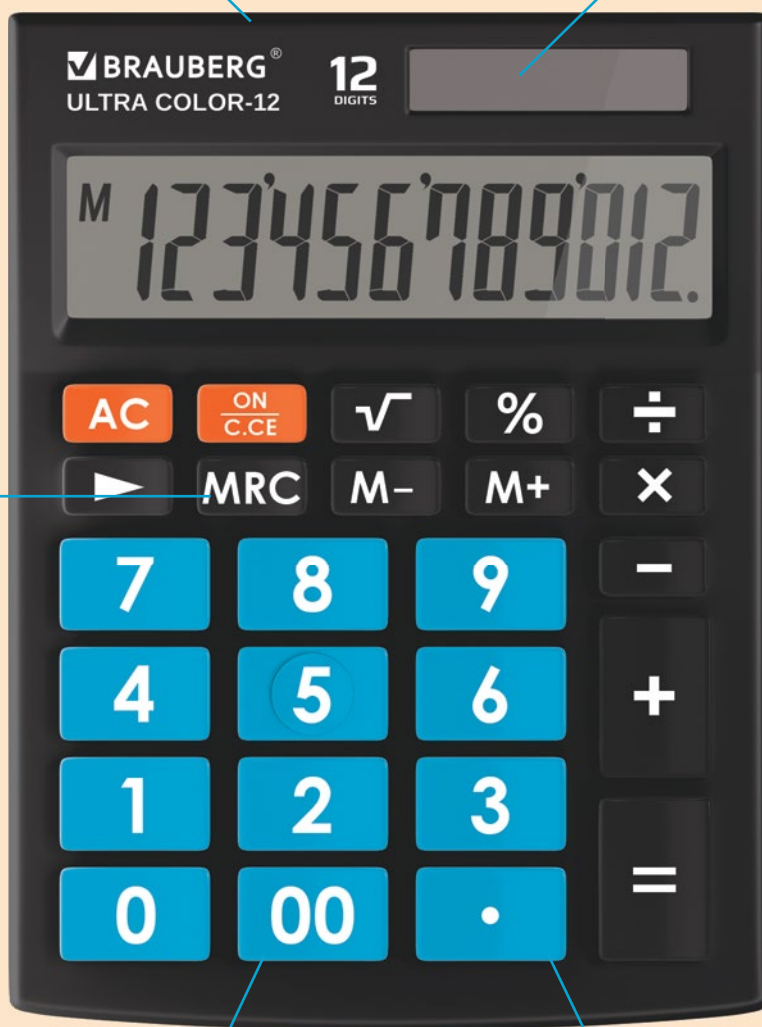

12-PR
● сиреневый
код: 250489
упаковка: 20/40

КАЛЬКУЛЯТОРЫ НАСТОЛЬНЫЕ

Настольные калькуляторы BRAUBERG ULTRA

8, 12
DIGITS

8 и 12 разрядов

двойное питание

MRC

функция
памяти