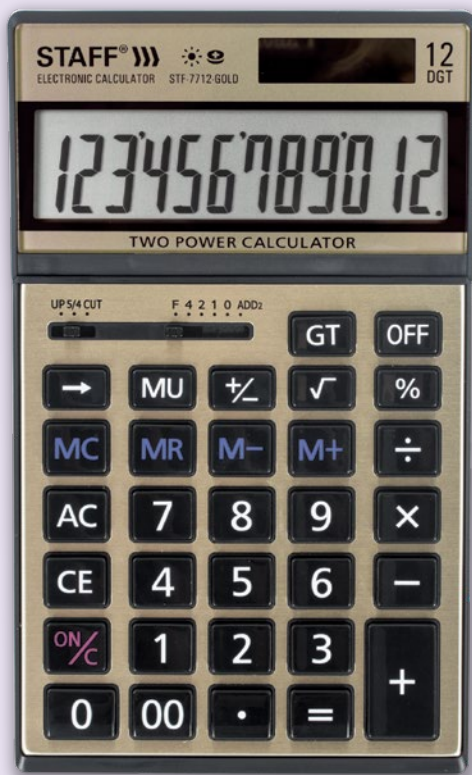

Калькулятор настольный металлический STF-7712-GOLD

STF-7712
● золотой
код: 250306
упаковка: 10/40