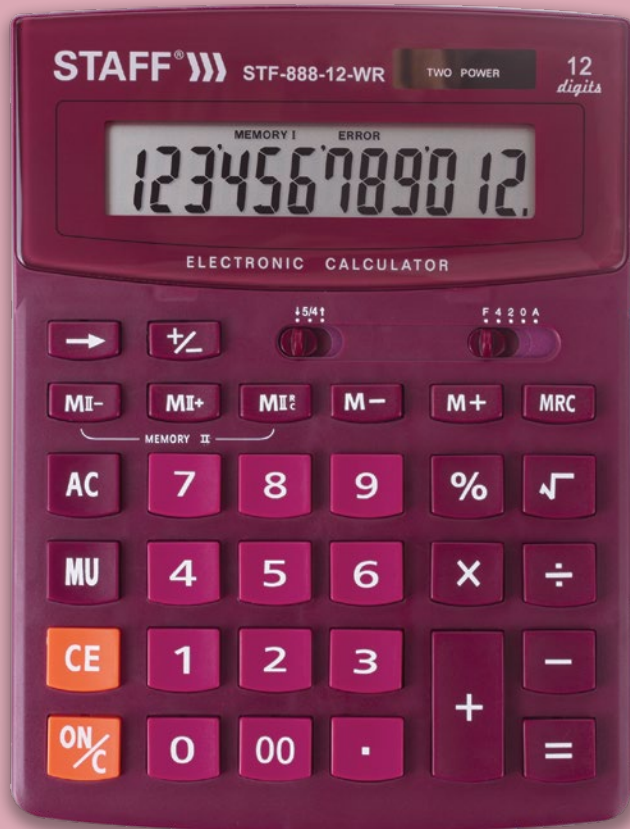

Калькулятор настольный STF-888

STAFF®

размеры
200x150 мм

двойное питание

12 разрядов

упаковка
с европодвесом

STF-888-12-WR

● бордовый
код: 250454
упаковка: 20/40