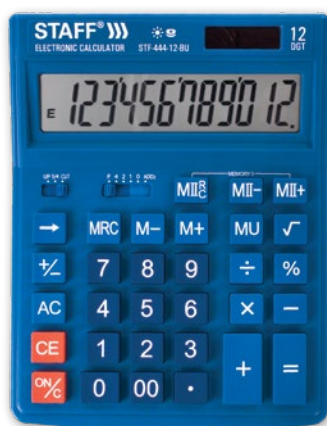

STF-444-12-BU

● синий

код: 250463

упаковка: 20/40