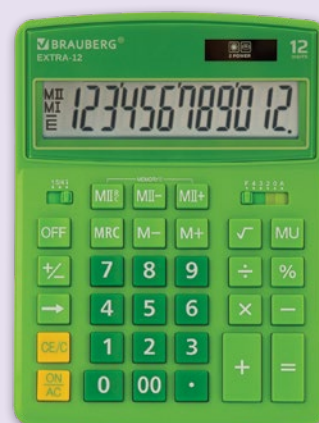

12-BU
● синий
код: 250482
упаковка: 20/40

КАЛЬКУЛЯТОРЫ НАСТОЛЬНЫЕ

12-WR
● бордовый
код: 250484
упаковка: 20/40

12-RG
● оранжевый
код: 250485
упаковка: 20/40

12-DG
● зеленый
код: 250483
упаковка: 20/40

Калькулятор настольный EXTRA COLOR

КАЛЬКУЛЯТОРЫ НАСТОЛЬНЫЕ

12-BKBU
● черно-голубой
код: 250476
упаковка: 20/40

12-BKPR
● черно-фиолетовый
код: 250480
упаковка: 20/40

12-BKLG
● черно-салатовый
код: 250477
упаковка: 20/40

12-BKWR
● черно-малиновый
код: 250479
упаковка: 20/40