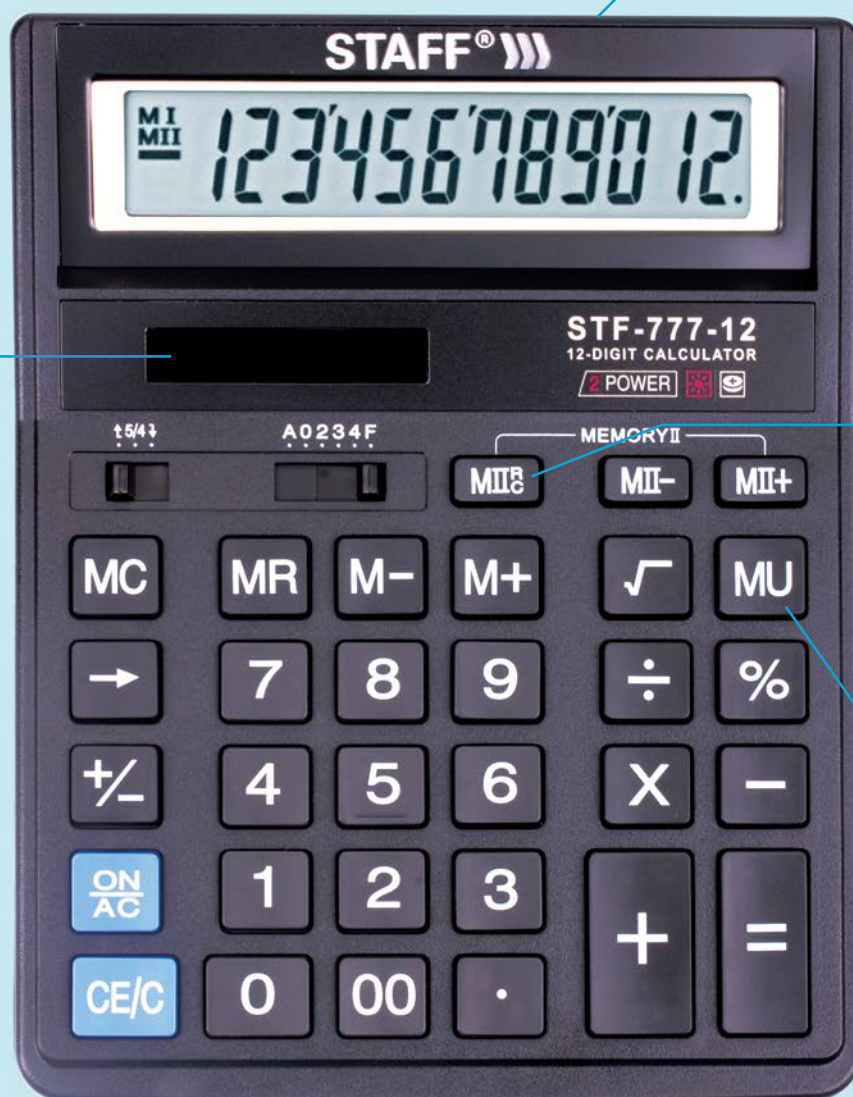

Калькулятор настольный STAFF STF-777

12 DIGITS 12 разрядов

двойное питание

MII двойная память

₽ расчет наценки

размер
210x165 мм

● черный
код: 250458
упаковка: 10/40