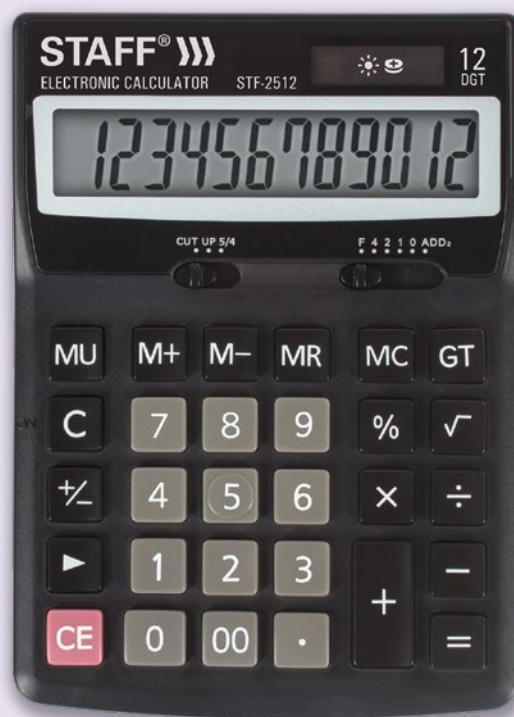

батарея

AA

Калькулятор настольный металлический STF-1712

STAFF

STF-1712
● серебристый
код: 250121
упаковка: 10/40

Подставка для калькуляторов 90 мм

код: 504881
упаковка: 1/1

Калькулятор настольный STF-2512