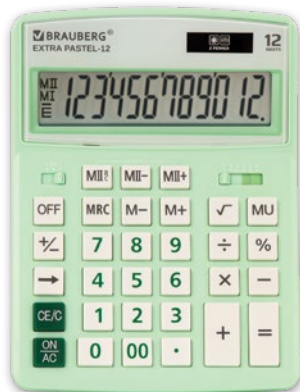

КАЛЬКУЛЯТОРЫ НАСТОЛЬНЫЕ

12-BKBU
● черно-голубой
код: 250476
упаковка: 20/40

12-BKPR
● черно-фиолетовый
код: 250480
упаковка: 20/40

12-BKLG
● черно-салатовый
код: 250477
упаковка: 20/40

12-BKWR
● черно-малиновый
код: 250479
упаковка: 20/40

12-BKRG
● черно-оранжевый
код: 250478
упаковка: 20/40

Калькулятор настольный EXTRA PASTEL

BRAUBERG®

12-LB
● голубой
код: 250486
упаковка: 20/40

12-PK
● розовый
код: 250487
упаковка: 20/40

12-LG
● мятный
код: 250488
упаковка: 20/40

12-PR
● сиреневый
код: 250489
упаковка: 20/40

КАЛЬКУЛЯТОРЫ НАСТОЛЬНЫЕ

Настольные калькуляторы BRAUBERG ULTRA

8, 12
DIGITS

8 и 12 разрядов

двойное питание

MRC

функция
памяти