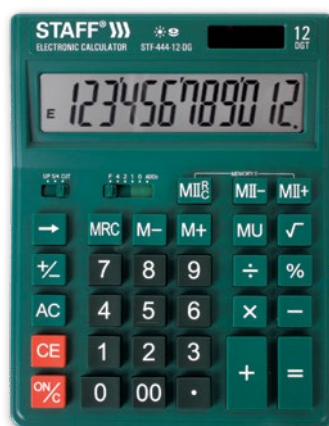

STF-444-12-DG

● зеленый

код: 250464

упаковка: 20/40