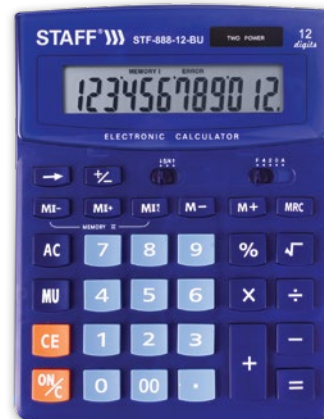

Калькулятор настольный STF-888

КАЛЬКУЛЯТОРЫ НАСТОЛЬНЫЕ

STF-888-12
● черный
код: 250149
упаковка: 10/40

STF-888-14
● черный
код: 250182
упаковка: 10/40

STF-888-16
● черный
код: 250183
упаковка: 10/40

Калькулятор настольный STF-888

● розовый
код: 250452
упаковка: 20/40

STF-888-12-RG

● оранжевый
код: 250453
упаковка: 20/40

STF-888-12-BU

● синий
код: 250455
упаковка: 20/40

КАЛЬКУЛЯТОРЫ НАСТОЛЬНЫЕ

Калькулятор настольный STF-444-12

КАЛЬКУЛЯТОРЫ НАСТОЛЬНЫЕ