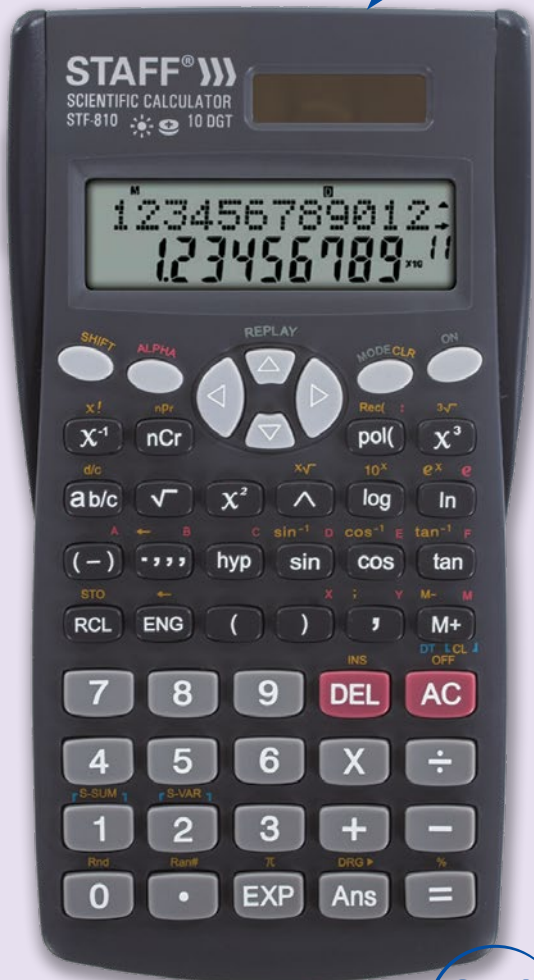

Калькулятор инженерный STF-810

Разрешён для ЕГЭ

STF-810
● черный
код: 250280
упаковка: 20/80

240

функций