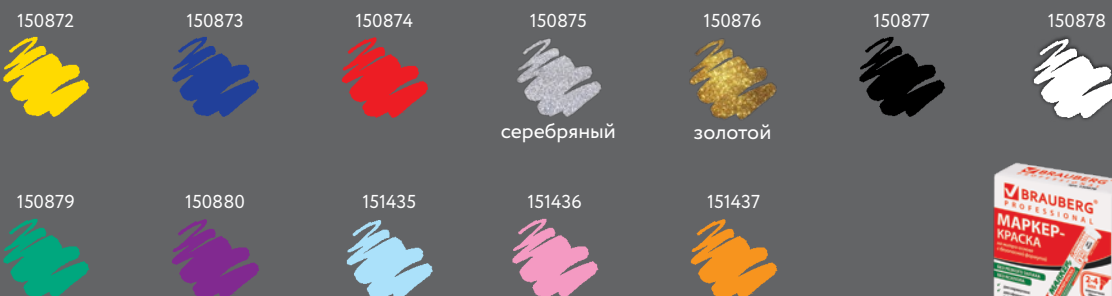

МАРКЕРЫ-КРАСКИ

Маркер-краска лаковый PROFESSIONAL 2 мм

150863-150871

Код	Кол-во в уп., шт.
150863 - 150871	12/1152

Маркер-краска лаковый PROFESSIONAL 4 мм

150872-151437

Код	Кол-во в уп., шт.
150872 - 151437	12/864

Маркер-краска лаковый BRAUBERG PROFESSIONAL PLUS 2 мм

2 мм

151438 151439 151440 151441 151442 151443

толщина линии 2 мм

тип наконечника круглый

Код	Кол-во в уп., шт.
151438 - 151443	12/1152

серебряный золотой