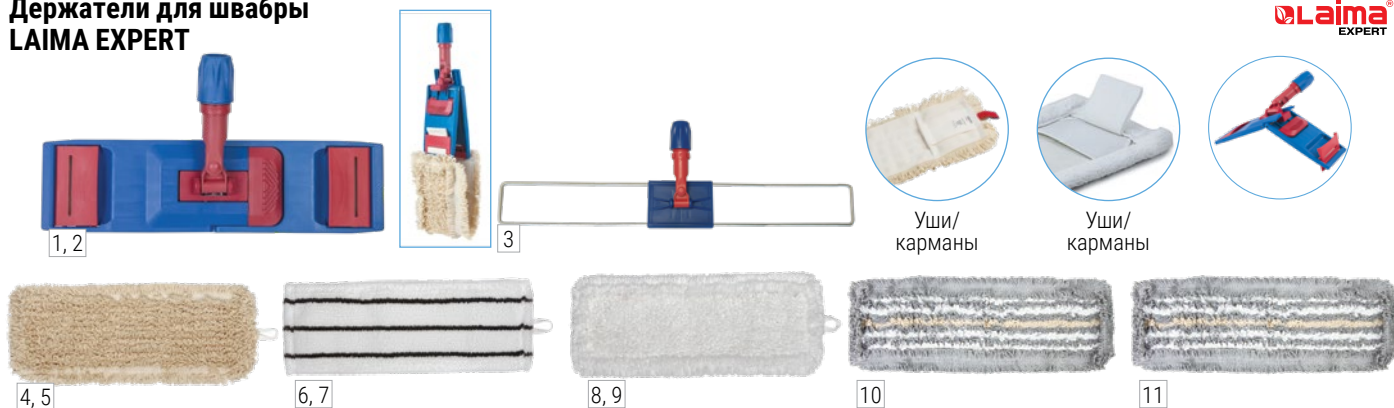

Инвентарь для уборки

Держатели для швабры LAIMA EXPERT

Код	Наименование	Размер, см	Материал	Крепление	Кол. в уп., шт.
1	605322 держатель-флаундер, для плоских МОПов	40x14	пластик	насадка - карманы/без резьбы	35/35
2	605323 держатель-флаундер, для плоских МОПов	50x13	пластик	насадка - карманы/без резьбы	25/25
3	605326 держатель-рамка, для плоских МОПов	80x9	металл/пластик	стяжная гайка	25/25
4	605303 насадка МОП плоская для швабры/держателя	40x14	вискоза/хлопок	карман/уши	100/100
5	605304 насадка МОП плоская для швабры/держателя	50x14	вискоза/хлопок	карман/уши	50/50
6	605313 насадка МОП плоская для швабры/держателя	40x14	микрофибра/щетинистый абразив	карман/уши	100/100
7	605314 насадка МОП плоская для швабры/держателя	50x14	микрофибра/щетинистый абразив	карман/уши	80/80
8	605315 насадка МОП плоская для швабры/держателя	40x14	микрофибра	карман/уши	100/100
9	605316 насадка МОП плоская для швабры/держателя	50x14	микрофибра	карман/уши	80/80
10	606629 насадка МОП плоская для швабры/держателя	40x11	микрофибра/хлопок	карман/уши	100/100
11	606630 насадка МОП плоская для швабры/держателя	50x15	микрофибра/хлопок	карман/уши	80/80