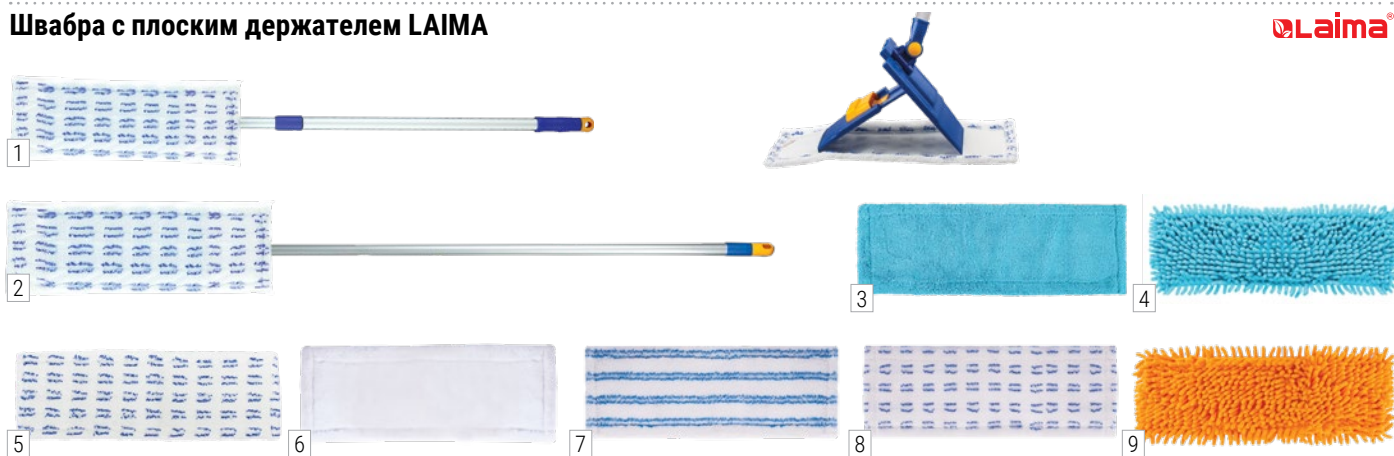

Швабра с плоским держателем LAIMA

Код	Наименование	Размер насадки, см	Материал насадки	Крепление насадки	Кол. в уп., шт.
1	601462 швабра с телескопической ручкой и насадкой МОП длина ручки 75-130 см	40x10	микрофибра/абразив	карманы	24/24
2	601461 швабра с ручкой и насадкой МОП длина ручки 120 см	40x10	микрофибра/абразив	карманы	24/24
3	603116 насадка МОП (для швабры 601461, 601462)	40x10	микрофибра	карманы	12/96
4	603119 насадка МОП (для швабры 601461, 601462)	40x10	микрофибра/ворс 2 см	карманы	12/96
5	601477 насадка МОП	40x10	микрофибра/абразив	карманы	48/48
6	603117 насадка МОП	40x10	микрофибра	карманы	12/96
7	603118 насадка МОП	40x10	микрофибра/абразив	карманы	12/96
8	603120 насадка МОП	40x10	микрофибра/абразив	карманы	12/96
9	605032 насадка МОП	40x10	микрофибра/абразив	карманы	12/96