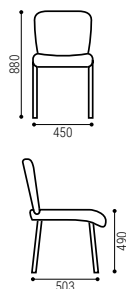

- Сиденье и спинка выполнены из прочного пластика.
- Каркас стула - устойчивая металлическая рама.
- Ножки стула снабжены накладками для сохранности напольного покрытия.

Код	Цвет рамы	Цвет	Кол. в уп., шт.
1 532569	черный	черный	17/17
2 532570	черный	серый	17/17
3 532571	хром	черный	17/17