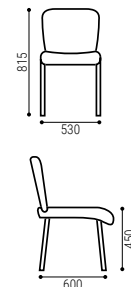

- Сиденье и спинка выполнены из прочного пластика.
- Каркас стула - устойчивая металлическая рама.
- Ножки стула снабжены накладками для сохранности напольного покрытия.

Код	Цвет рамы	Цвет	Кол. в уп., шт.
1 532569	черный	черный	17/17
2 532570	черный	серый	17/17
3 532571	хром	черный	17/17