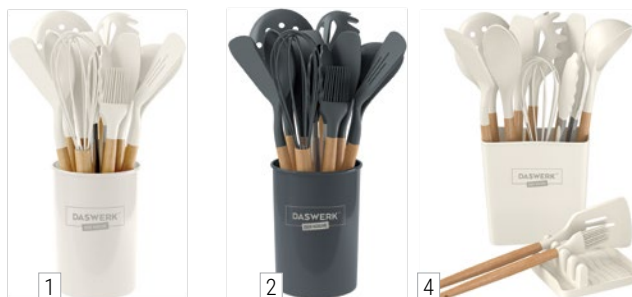

Код	В наборе	Цвет	Кол. в уп., шт.
1 608193	12 предметов	молочный	16/16
2 608194	12 предметов	серый	16/16
3 608195	12 предметов	коричневый	16/16
4 608196	13 предметов	молочный	16/16
5 608197	13 предметов	черный	16/16

Точилка для ножей DASWERK

Универсальная трехфазная точилка DASWERK для быстрой заточки ножей, ножниц и других инструментов.

- Эргономичная ручка.
- Противоскользящее основание.
- Трехфазная заточка.